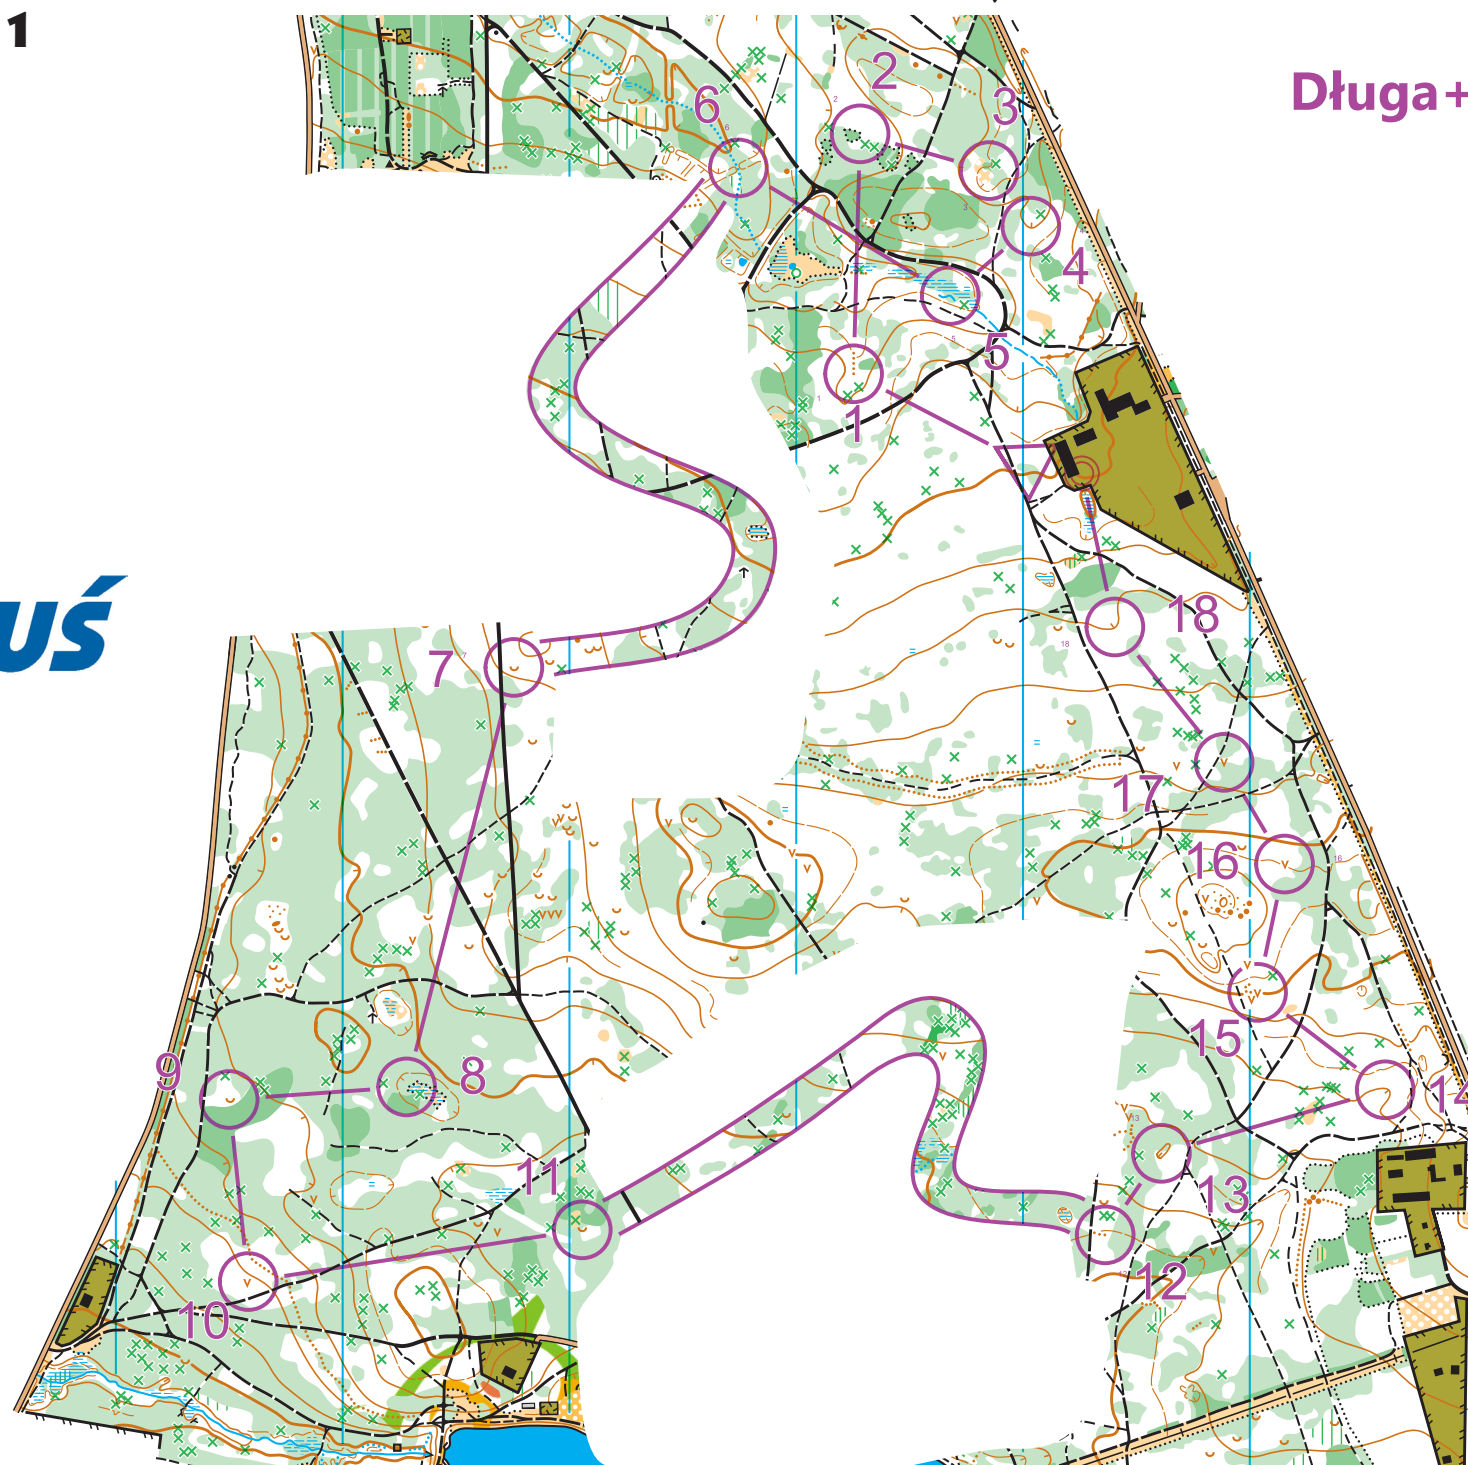

WOJEWÓDZTWO  
ŁÓDZKIE

SKALA 1:10000  
E - 2,5M

28.11.2021

# ARTURÓWEK

WIĘCEJ INFORMACJI

bo.lodzkie.pl

Długa+

Długa+	5,6 km		
▷		▽	┌
1 43	▨		└
2 40	▩		○
3 89	◇		┐
4 41	∩		
5 35	▧	<	
6 39	∪		
7 45	∪		
8 32	◊	<	
9 34	∪		
10 88	∇		
11 94	∪		
12 37	▨		└
13 95	⊖		
14 38	∩		
15 97	→ ∇		
16 99	∇		
17 90	∇		
18 92	∩		
○	210 m	○	