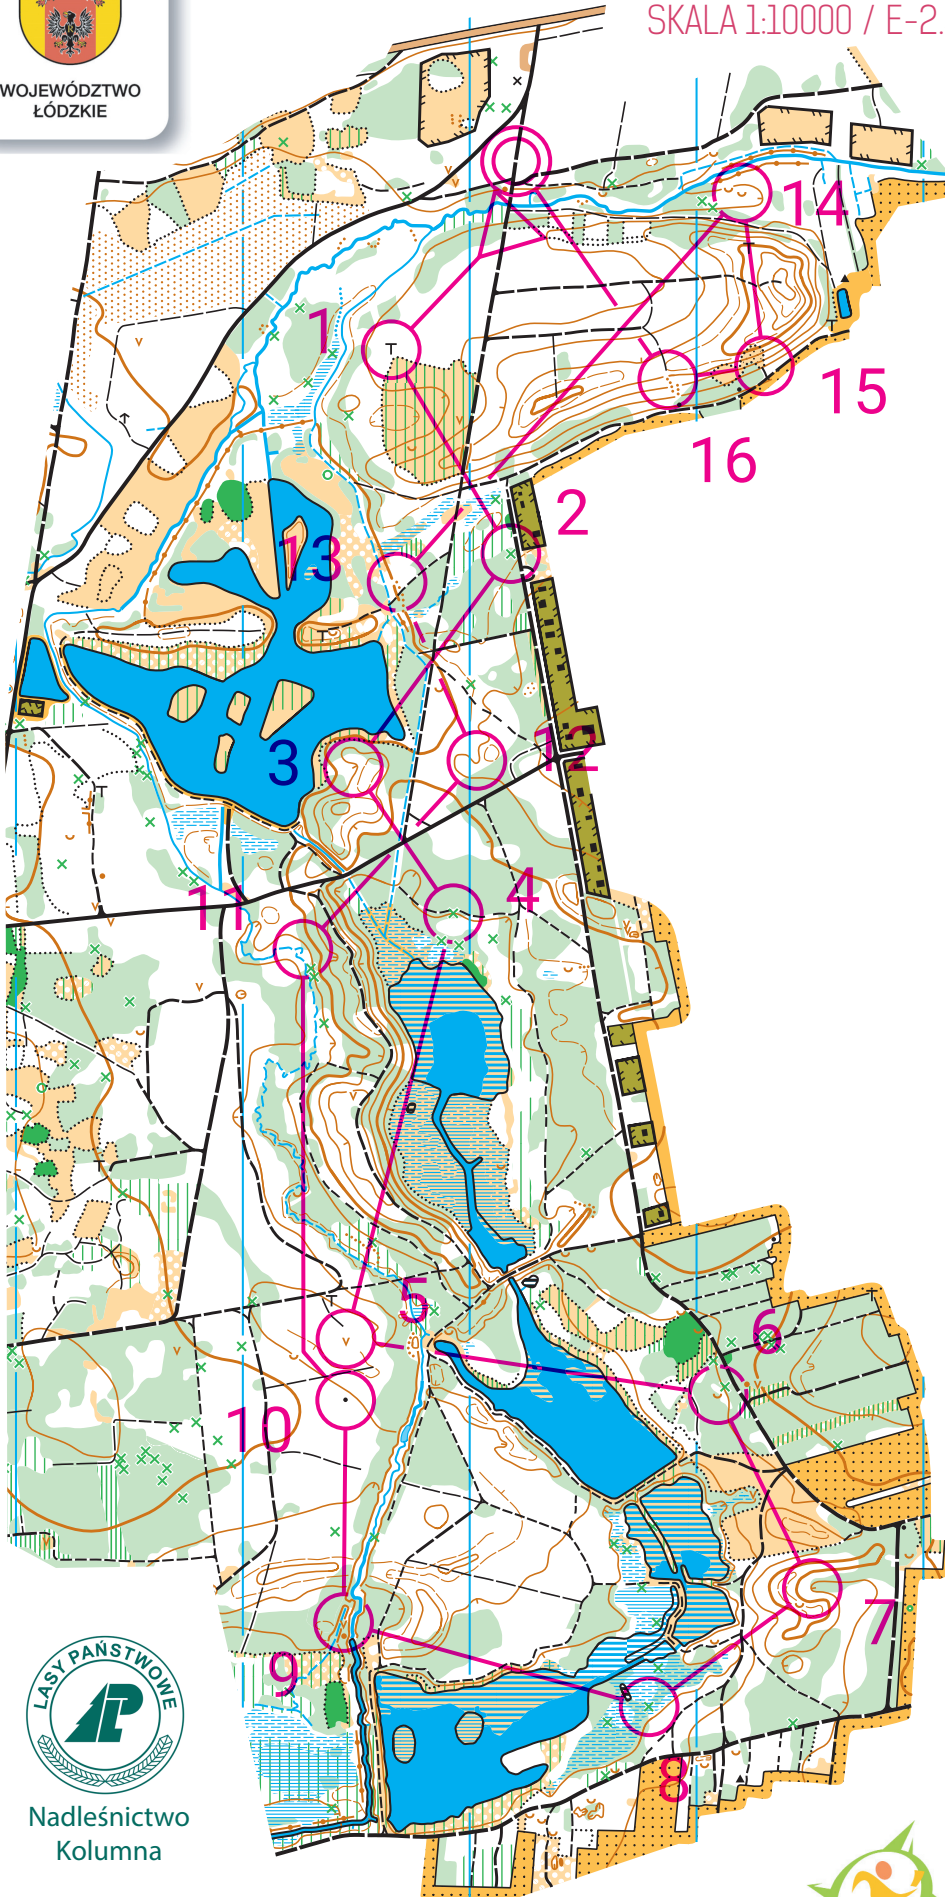

WOJEWÓDZTWO  
ŁÓDZKIE

18.12.2021

# DŁUTÓWEK POŁUDNIE

SKALA 1:10000 / E-2.5m

WIĘCEJ INFORMACJI

bo.lodzkie.pl

# DŁUGA

Z MAPĄ DO LASU				
DŁUGA		6,1 km		
▷		/	>	Y
1	31	T		○
2	32	⊗		○
3	33	∩		
4	34	⊗		○
5	35	∨		
6	36	∪		
7	37	∩		
8	38	⊗		○
9	39	∨		
10	40	▲		○
11	41	↗	500	<
12	42	∩		
13	43	≡		T
14	48	↘	∪	
15	47	◇		Q
16	46	↖	≡	T
		350 m		