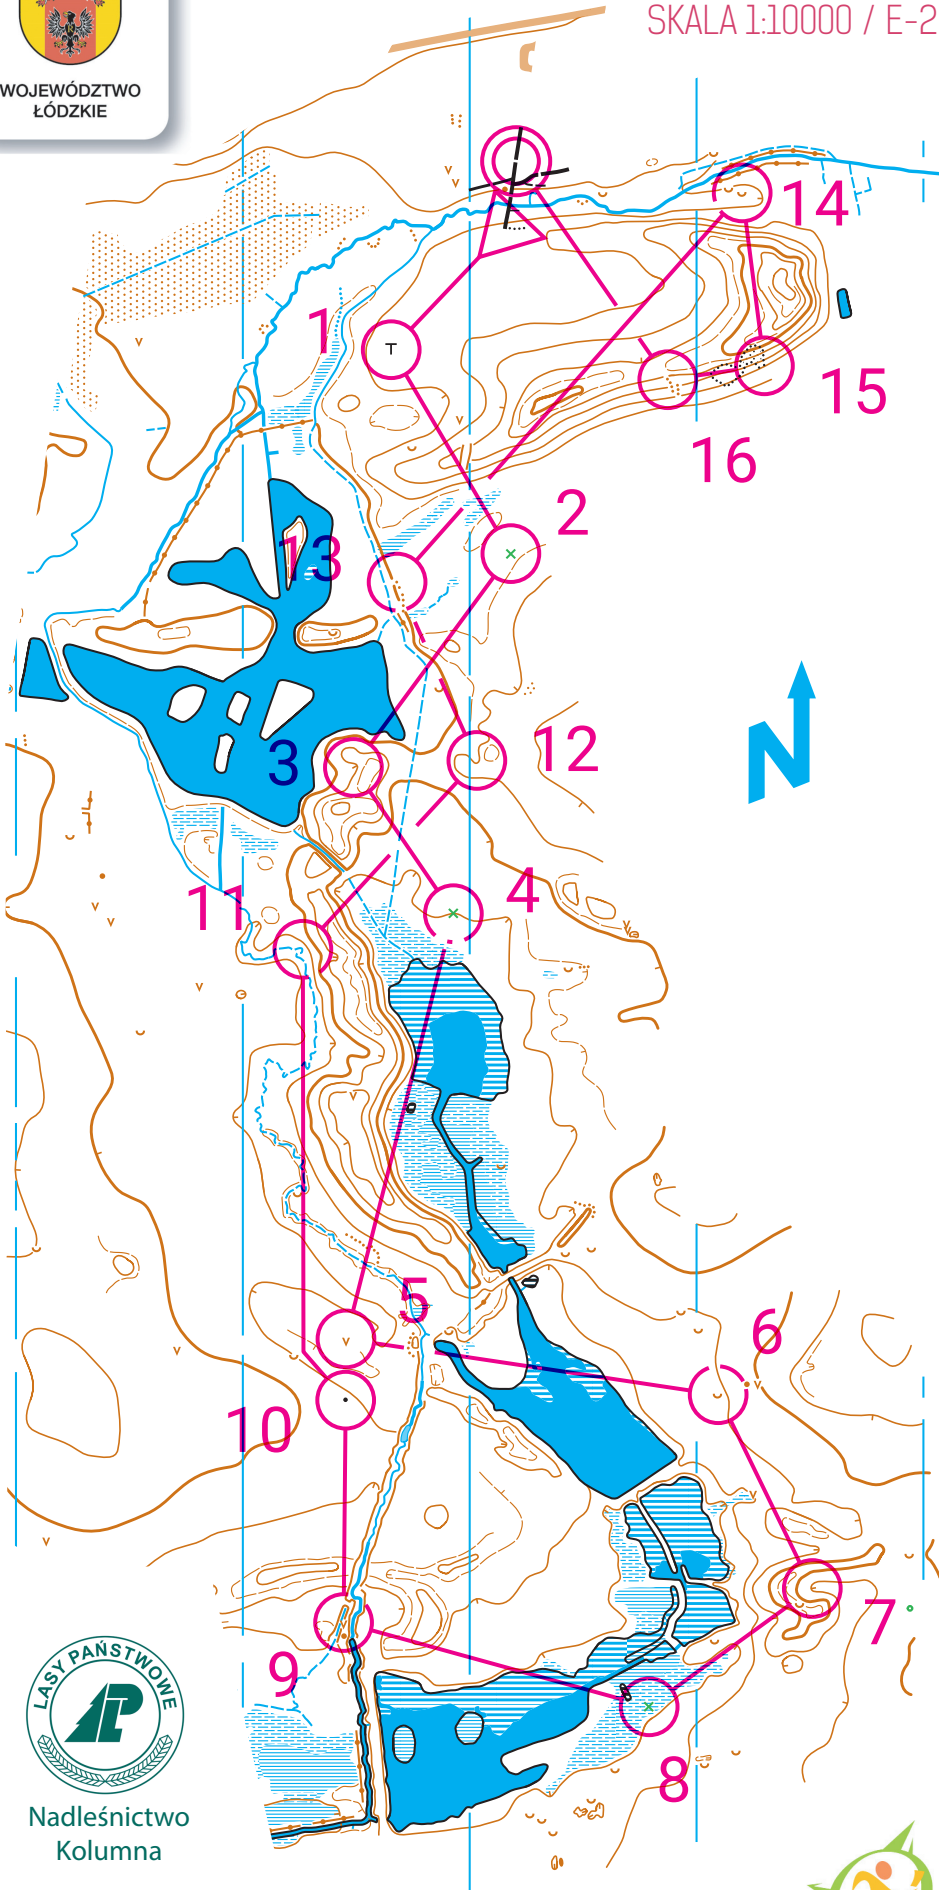

WOJEWÓDZTWO  
ŁÓDZKIE

18.12.2021

# DŁUTÓWEK POŁUDNIE

SKALA 1:10000 / E-2.5m

WIĘCEJ INFORMACJI

bo.lodzkie.pl

# DŁUGA +

Z MAPĄ DO LASU				
DŁUGA		6,1 km		
▷		/	>	Y
1	31	T		○
2	32	⊗		○
3	33	∩		
4	34	⊗		○
5	35	∨		
6	36	∪		
7	37	∩		
8	38	⊗		○
9	39	∨		
10	40	▲		○
11	41	↗	500	<
12	42	∩		
13	43	≡		T
14	48	↘	∪	
15	47	◇		Q
16	46	↖	≡	T
		350 m		