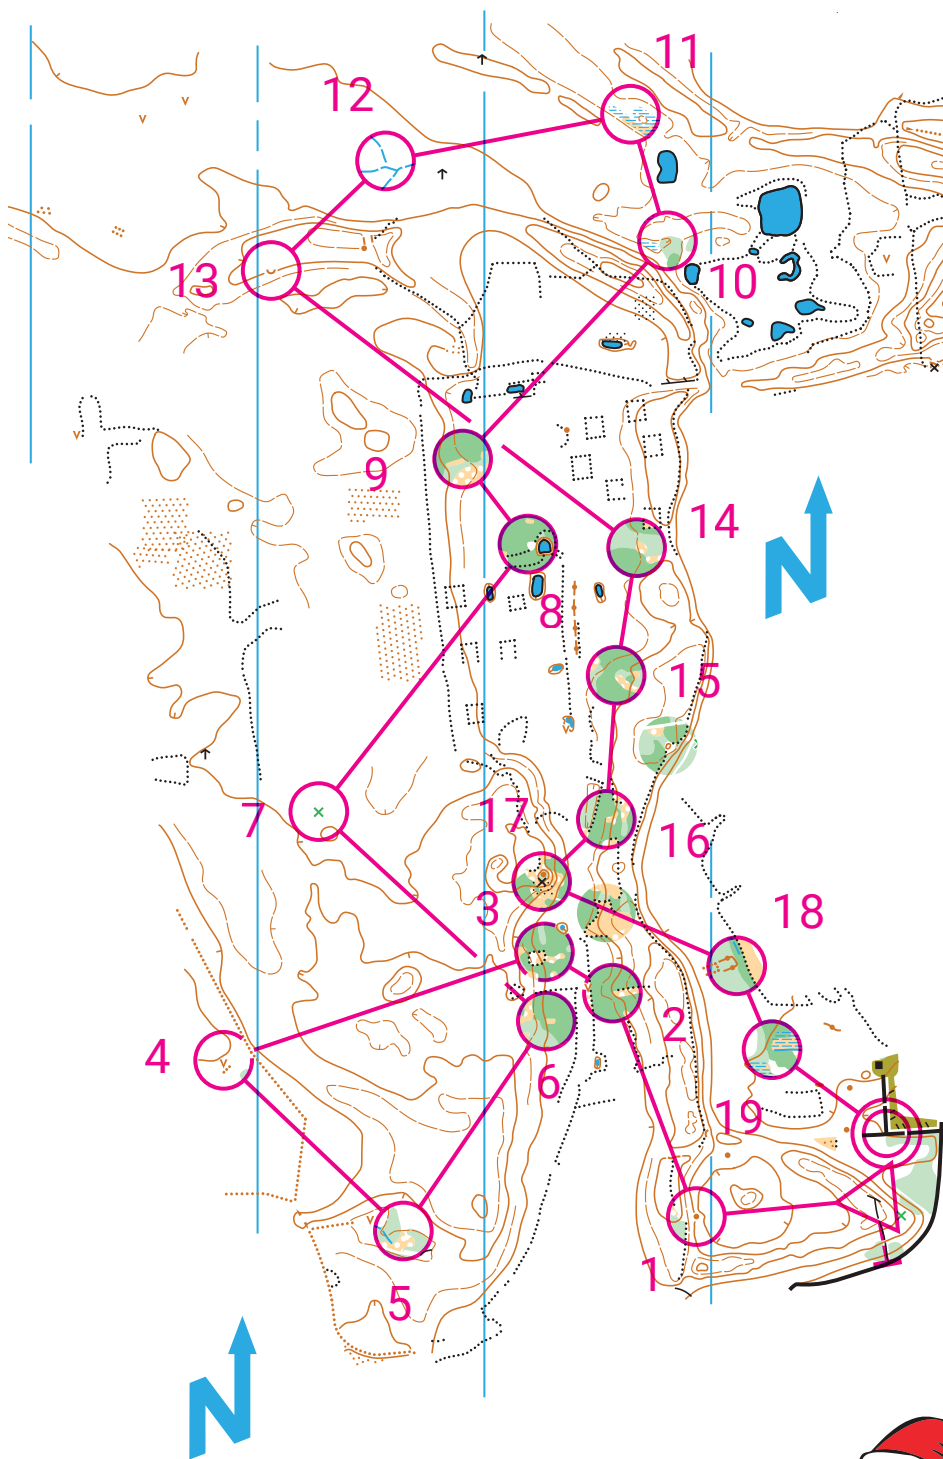

NAD GRABIĄ

TEODORY | SKALA 1:10000 | E 2.5m
17.12.2022

Długa +

Nad Grabią			
Długa+	5,6 km		
----- 90 m ----->△			
△			
1	31	•	○
2	32	◇	┌
3	33	>	└
4	47	∨	
5	48	◇	○
6	49	○	○
7	34	⊗	○
8	35	↙	┌
9	36	◇	┌
10	37	∩	
11	38	↙	∨
12	39	∩	┌
13	40	∩	
14	41	↖	○
15	42	◇	┌
16	43	◇	○
17	44	×	○
18	45	↘	<
19	46	∩	┌
⊗	190 m		⊗