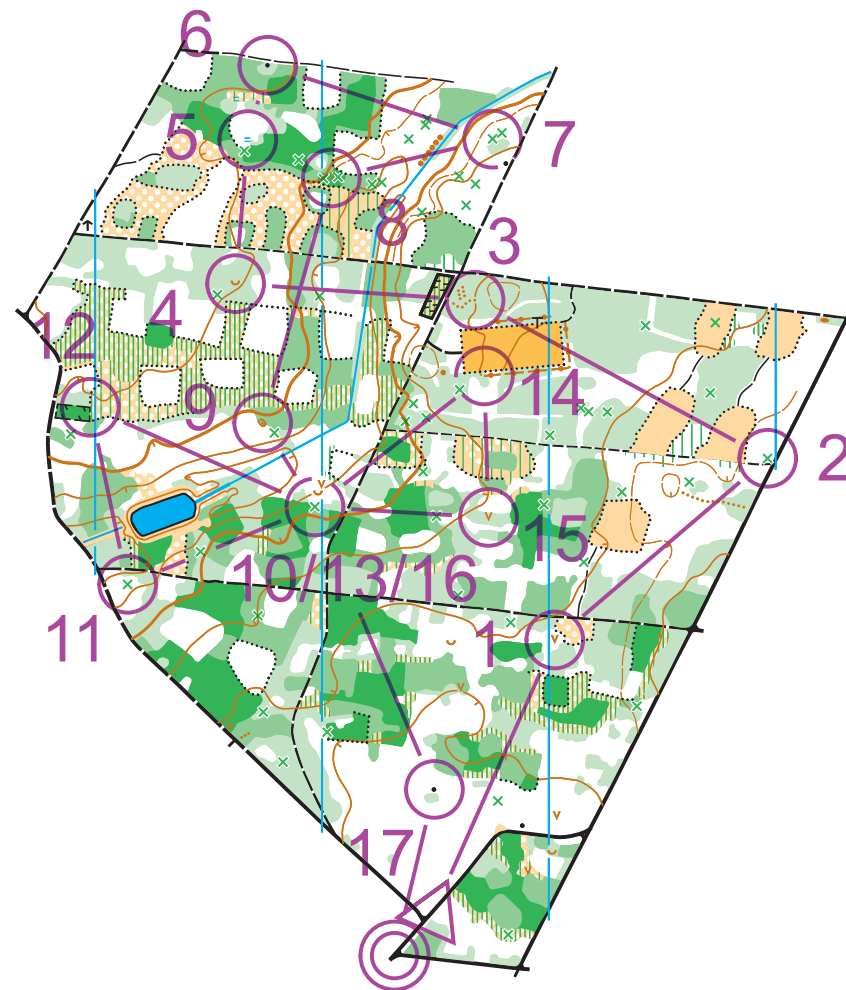

WOJEWÓDZTWO  
ŁÓDZKIE

SKALA 1 : 10 000  
WARSTWICE CO 2,5 m

20.11.2021

# WIĄCZYŃ

WIĘCEJ INFORMACJI

bo.lodzkie.pl

ORIENTUSLODZ.PL

Nadleśnictwo Brzeziny

DŁUGA		5,0 km		
▷		/	×	
1	80	∨		
2	81	⊗		◦
3	82	▨		┌
4	83	∪		
5	84	≡		◦
6	85	▲		◦
7	86	↙	⊗	◦
8	93	⊗		┌
9	87	⊖		
10	88	⊗		◦
11	91	⊗		◦
12	92	↗		┌
13	88	⊗		◦
14	94	≡		┌
15	89	∨		
16	88	⊗		◦
17	90	▲		◦

○ 230 m ○

ZADANIE FINANSOWANE W RAMACH  
BUDŻETU OBYWATELSKIEGO  
WOJEWÓDZTWA ŁÓDZKIEGO  
NA 2021 ROK "ŁÓDZKIE NA PLUS"

autor trasy: Krzysztof Andrzej Rzeńca

łódzkie na plus  
budżet obywatelski