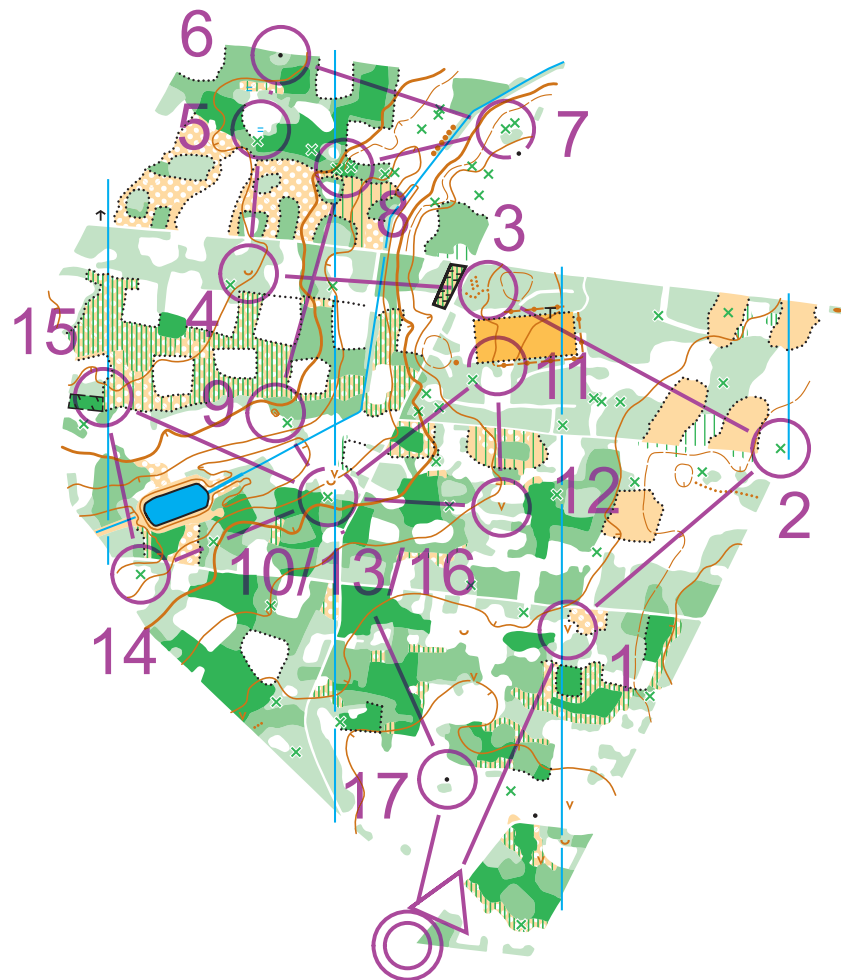

WOJEWÓDZTWO
ŁÓDZKIE

SKALA 1 : 10 000
WARSTWICE CO 2,5 m

20.11.2021

WIĄCZYŃ

WIĘCEJ INFORMACJI

bo.lodzkie.pl

ORIENTUSLODZ.PL

Nadleśnictwo Brzeziny

DŁUGA+		5,0 km		
▷		/	×	
1	80	√		
2	81	⊗		◦
3	82	▨		┄
4	83	∪		
5	84	≡		◊
6	85	▲		◊
7	86	↙	⊗	◊
8	93	⊗		┄
9	87	⊖		
10	88	⊗		┄
11	94	≡≡		┄
12	89	√		
13	88	⊗		◊
14	91	⊗		◊
15	92	↗		┄
16	88	⊗		◊
17	90	▲		◊
○		230 m		⊗

ZADANIE FINANSOWANE W RAMACH
BUDŻETU OBYWATELSKIEGO
WOJEWÓDZTWA ŁÓDZKIEGO
NA 2021 ROK "ŁÓDZKIE NA PLUS"

autor trasy: Krzysztof Andrzej Rzeńca

łódzkie na plus
budżet obywatelski