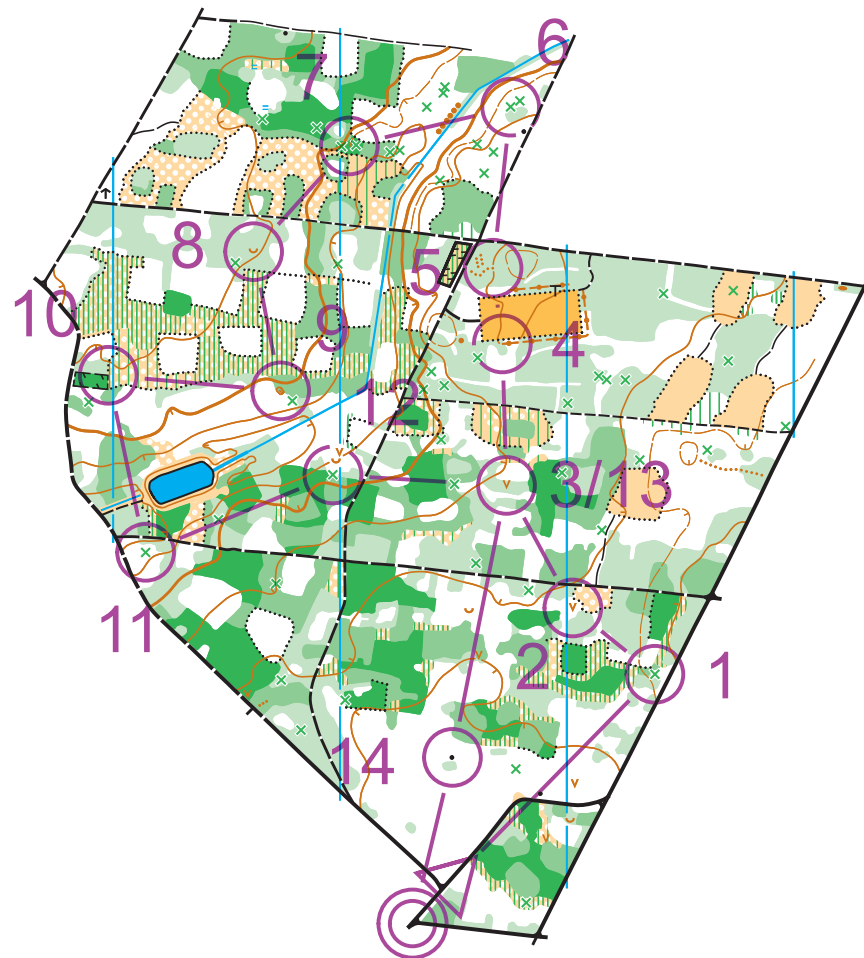

WOJEWÓDZTWO  
ŁÓDZKIE

SKALA 1 : 10 000  
WARSTWICE CO 2,5 m

20.11.2021

# WIĄCZYŃ

WIĘCEJ INFORMACJI

bo.lodzkie.pl

Nadleśnictwo Brzeziny

KRÓTKA	3,4 km		
▷	∕	×	
1 95	⊗		○
2 80	∨		
3 89	∨		
4 94	≡≡		┌
5 82	▨		┌
6 86	↙ ⊗		○
7 93	⊗		┌
8 83	∪		
9 87	⊖		
10 92	↗		┌
11 91	⊗		○
12 88	⊗		○
13 89	∨		
14 90	▲		○
○	230 m	⊗	