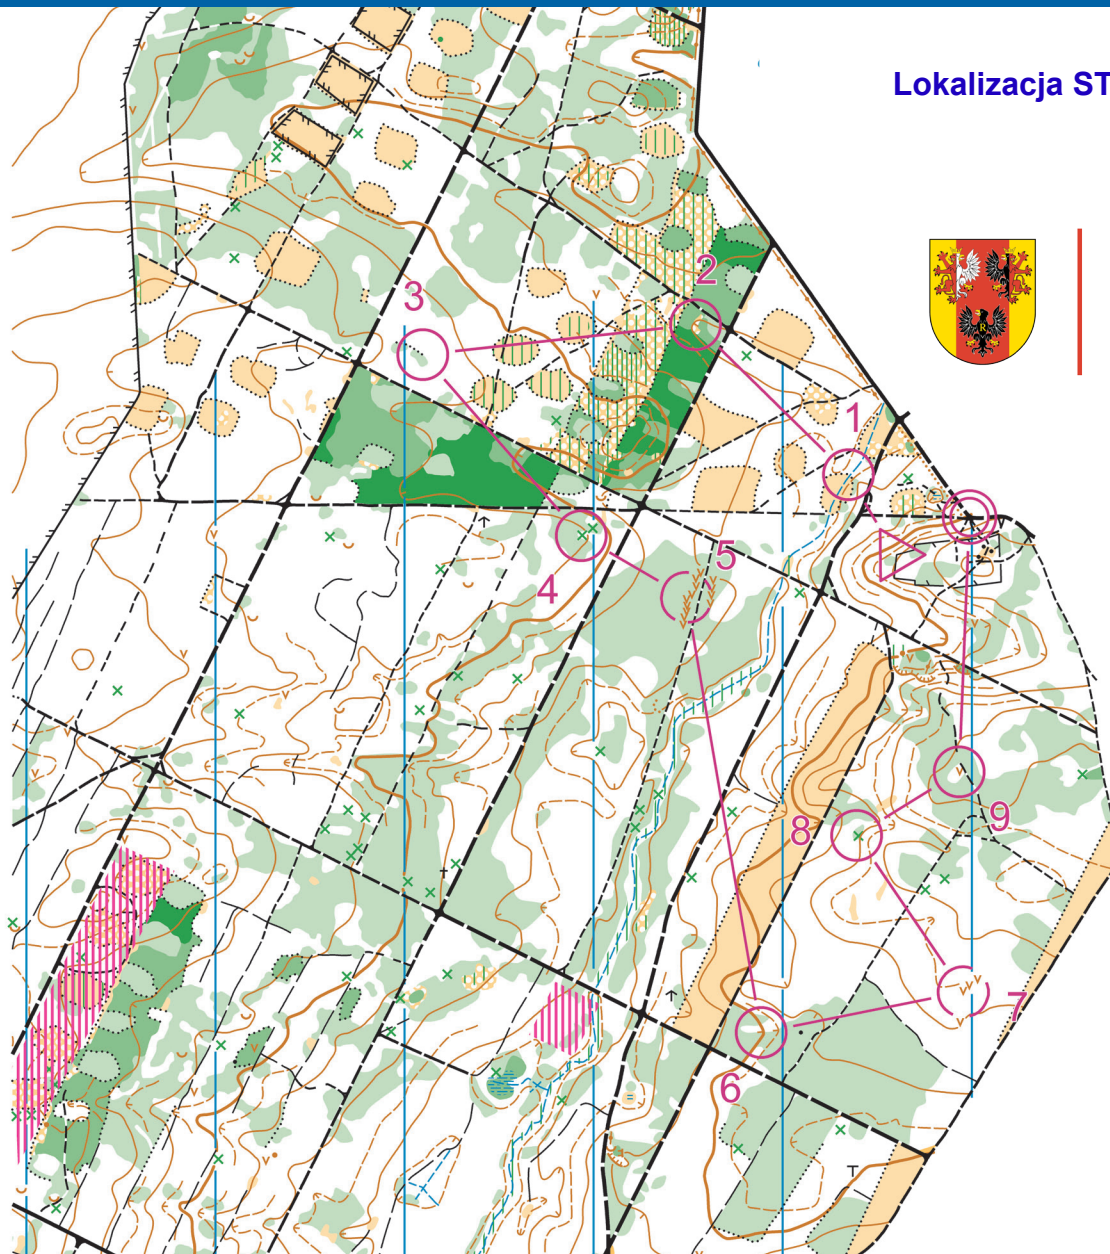

Lokalizacja START-u (trójkąt): 51.7143 19.7150

województwo
łódzkie

dotacje
ŁÓDZKIE NA PLUS

SHORT	2,9 km		
▷		↗	◻
1	46	⊙	○
2	43	∩	
3	40	⋯	▷
4	44	↙ ⊗	
5	45	∨	
6	34	∩	
7	33	↙ ∨	
8	32	⊗	○
9	31	∨	

○ X 340 m X ○

orientuslodz.pl

SKALA 1:10000
(1cm = 100m)

Zadanie finansowane ze środków Samorządu Województwa Łódzkiego

autorzy mapy: J. Morawski, W. Dwojak