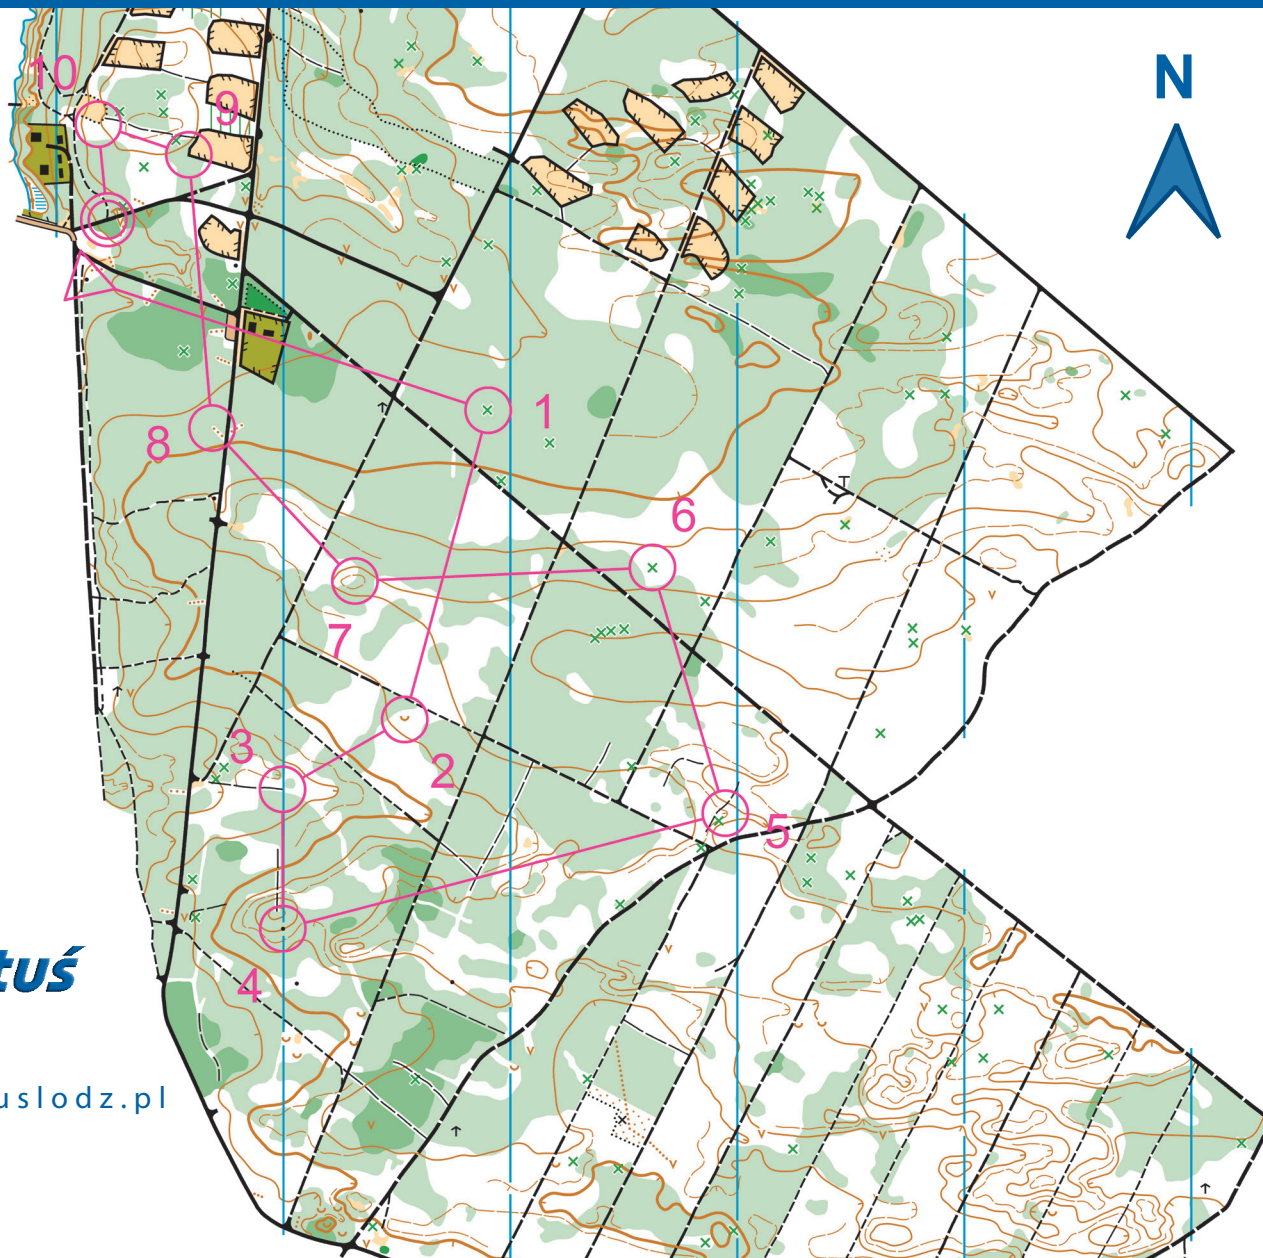

Lokalizacja START-u (trójkąt): 51.8920, 19.3178

województwo
łódzkie

dotacje
ŁÓDZKIE NA PLUS

SHORT	3,6 km	
▷	▲	
1	⊗	
2	∩	
3	⋯	┌
4	▲	
5	∩	
6	⊗	
7	○	
8	⋯	└
9	∩	└
10	◇	└

○ X 130 m ○

orientuslodz.pl

SKALA 1:10000
(1cm = 100m)

Zadanie finansowane ze środków Samorządu Województwa Łódzkiego

autor mapy: J.Morawski W.Dwojak