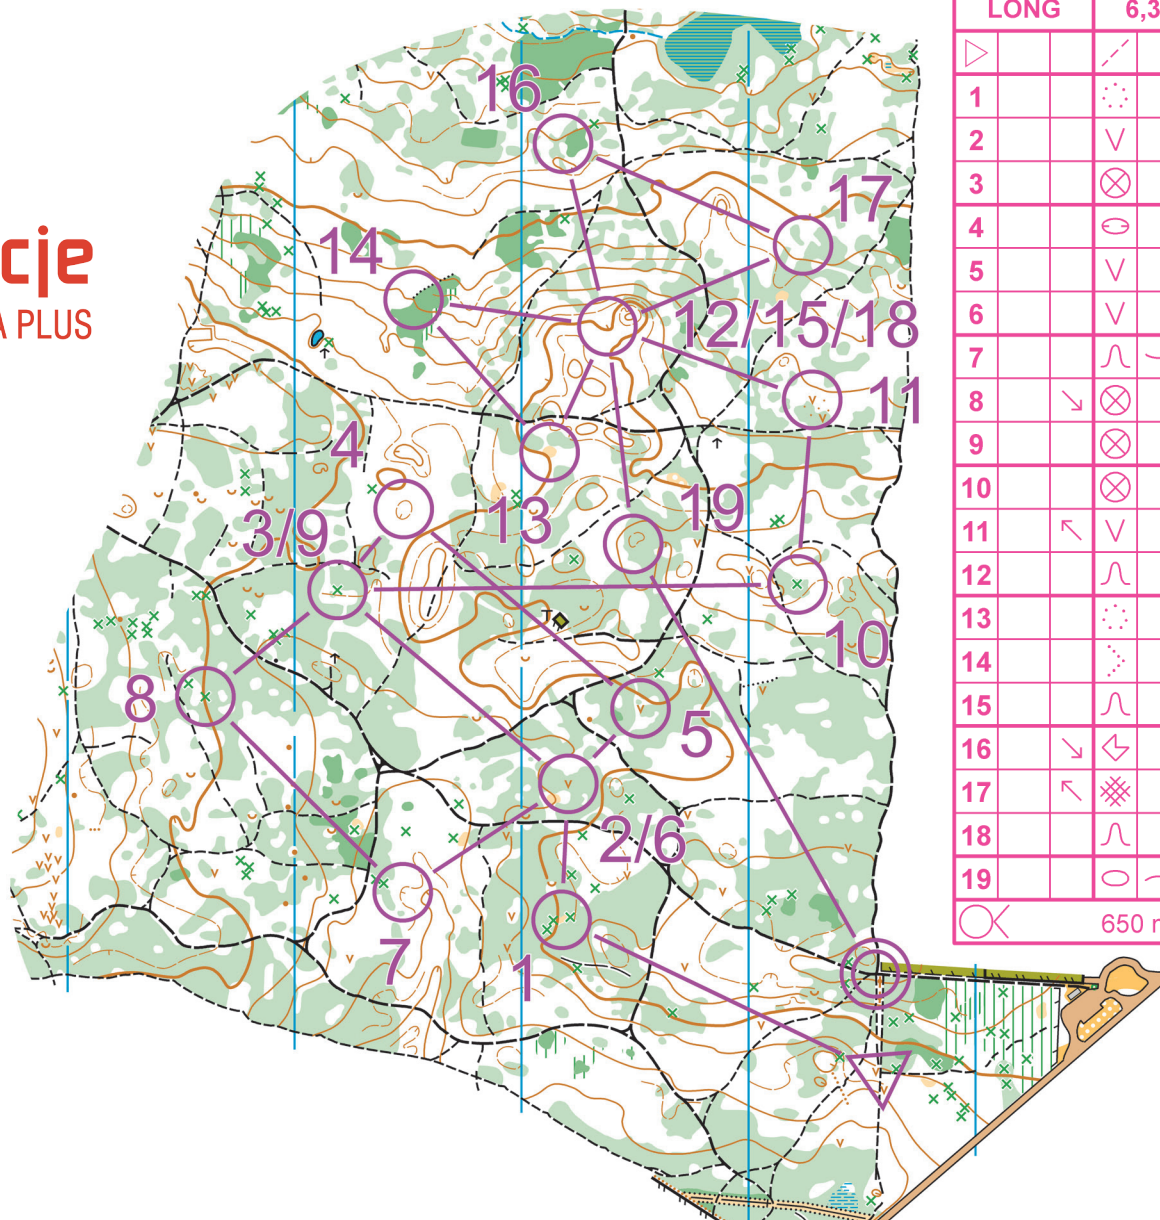

W sam las dla zdrowia!

Las Łagiewnicki

1-30 września 2021

Lokalizacja START-u (trójkąt): 51.8232 19.5120

województwo ^Ł
łódzkie

dotacje
ŁÓDZKIE NA PLUS

orientuslodz.pl

	LONG	6,3 km		
▷		↗	↘	
1		⋯		
2		∇		
3		⊗		
4		⊖		
5		∇		
6		∇		
7		∩	—	
8	↘	⊗		
9		⊗		
10		⊗		
11	↖	∇		
12		∩		
13		⋯		
14		⋯		✓
15		∩		
16	↘	↙		○
17	↖	⊗		↘
18		∩		
19		○	—	○
○		650 m		⊗

SKALA 1:10000
(1cm = 100m)

Zadanie finansowane ze środków Samorządu Województwa Łódzkiego

autor mapy: J.Morawski P.Pietroń