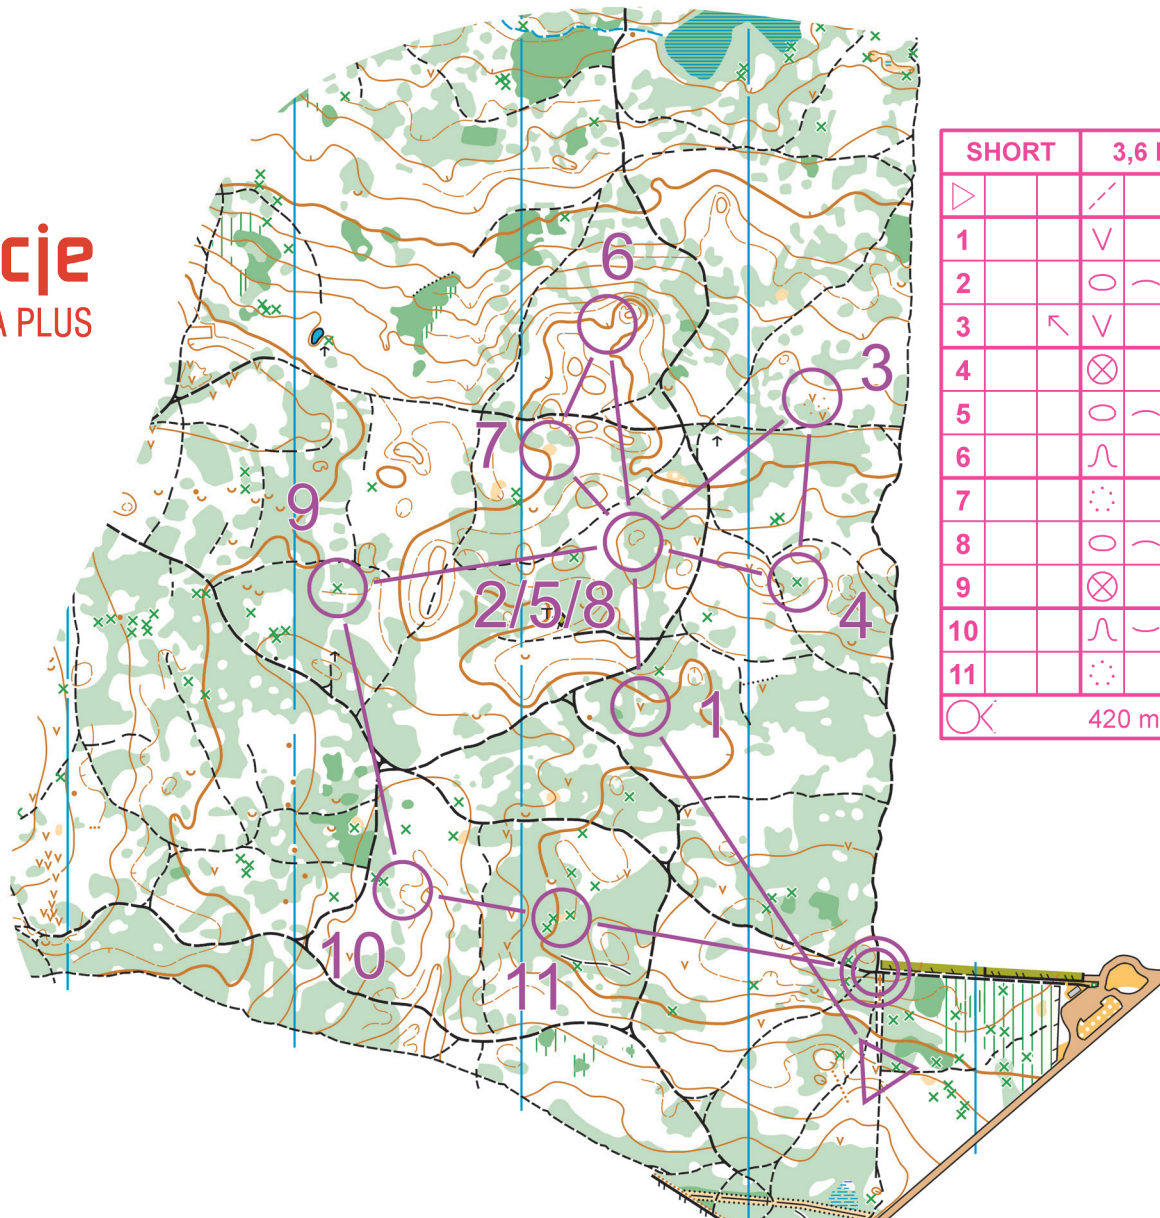

W sam las dla zdrowia!

Las Łagiewnicki 1-30 września 2021

Lokalizacja START-u (trójkąt): 51.8232 19.5120

województwo
łódzkie

dotacje
ŁÓDZKIE NA PLUS

orientuslodz.pl

	SHORT	3,6 km		
▷		/	∨	
1		∨		
2		○	—	○
3	↖	∨		
4		⊗		
5		○	—	○
6		∩		
7		⋯		
8		○	—	○
9		⊗		
10		∩	—	
11		⋯		
⊗	420 m			⊗

SKALA 1:10000
(1cm = 100m)

Zadanie finansowane ze środków Samorządu Województwa Łódzkiego

autor mapy: J.Morawski P.Pietroń