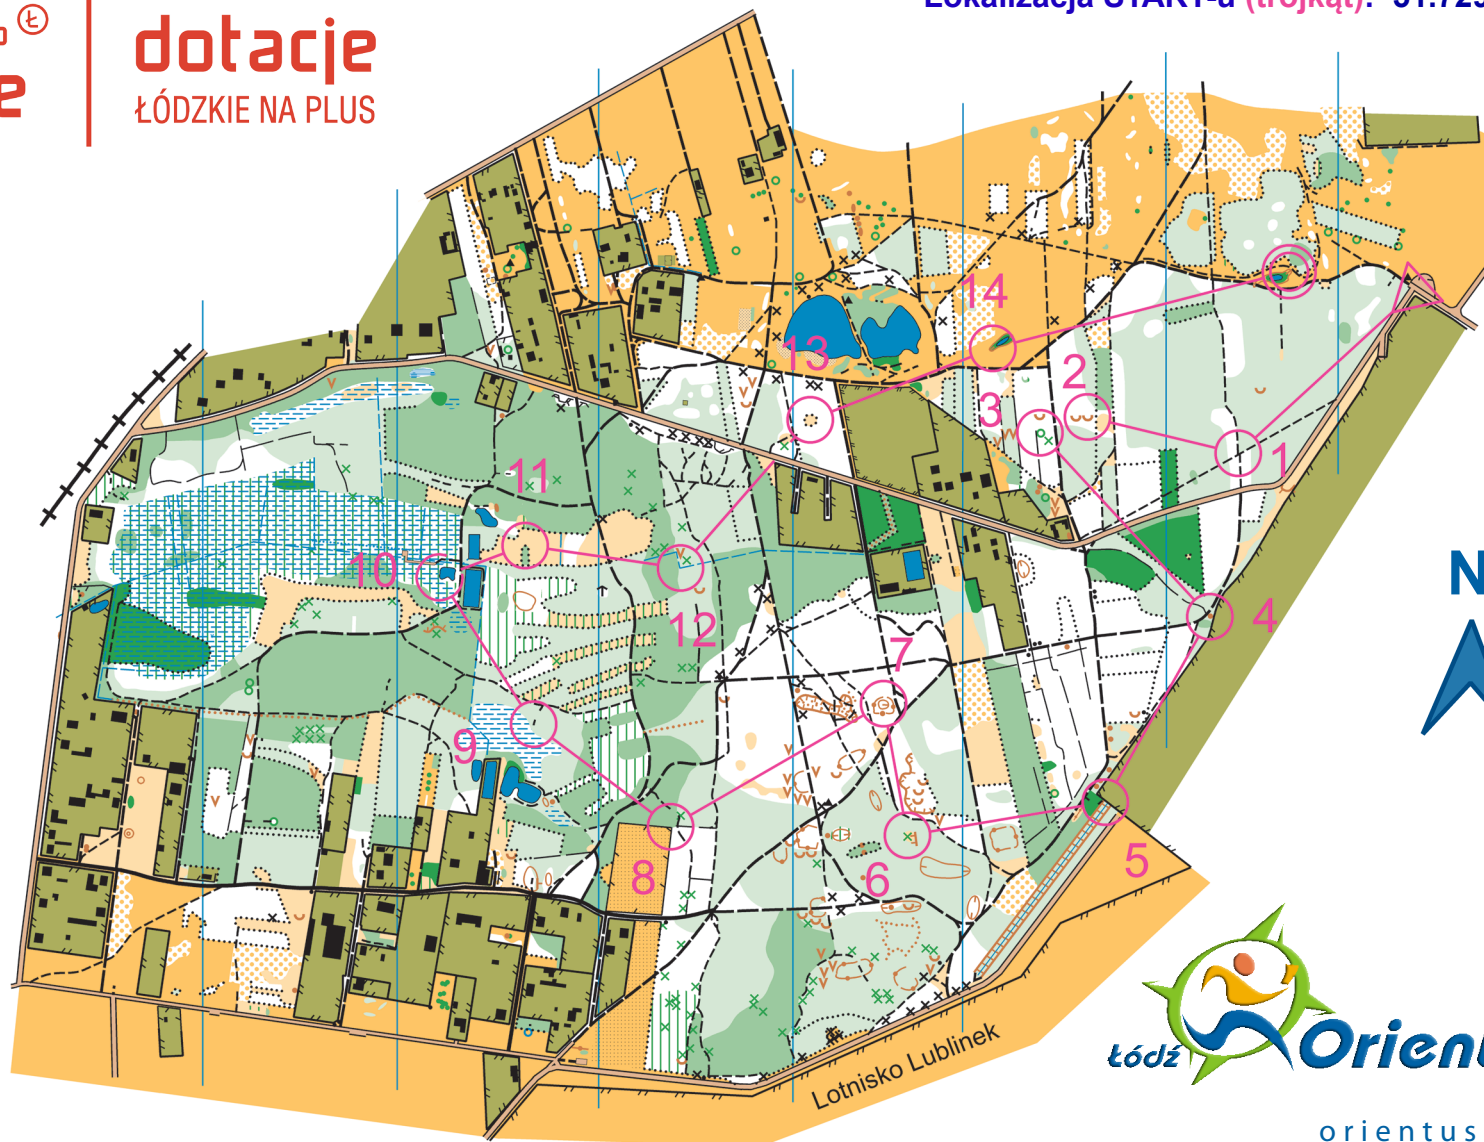

województwo
łódzkie

dotacje
ŁÓDZKIE NA PLUS

Lokalizacja START-u (trójkąt): 51.7290 19.3941

LONG	3,7 km			
▷	↗	↖	↘	↙
1	↗	↖	×	
2	→	↪		
3	↑	♣		
4	•			
5	↘	↗	↖	↙
6	⊙			
7	○			
8	↗			↖
9	↗			↖
10	⊙			○
11	⊗			○
12	⊗			↖
13	⊙			
14	○			○
○	400 m			

orientuslodz.pl

SKALA 1:10000
(1cm = 100m)

Zadanie finansowane ze środków Samorządu Województwa Łódzkiego

autor mapy: P. Chmielecki