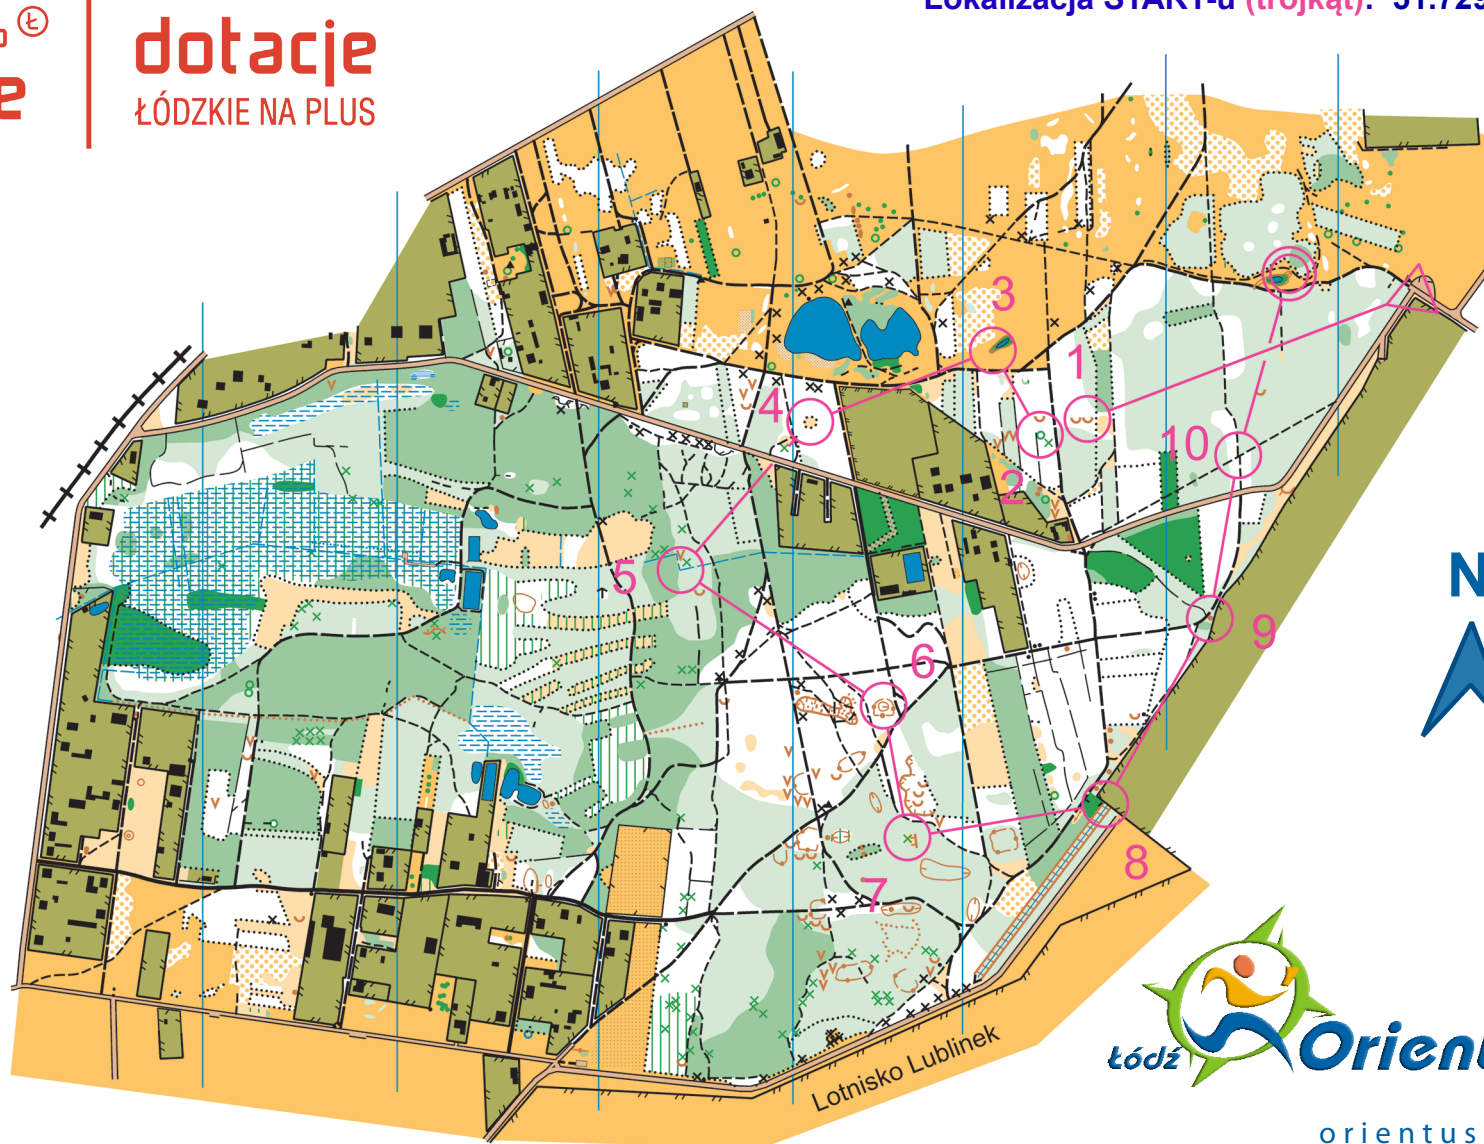

województwo ^Ł
łódzkie

dotacje
ŁÓDZKIE NA PLUS

Lokalizacja START-u (trójkąt): 51.7290 19.3941

SHORT	2,7 km			
▷		/		<
1	→	U		
2		↑	♣	
3		○		○
4		⋯		
5		SSSS		<
6		○		
7		⋯		
8		⌒	∧	∟
9		•		
10		/	×	
○	250 m			○

orientuslodz.pl

SKALA 1:10000
(1cm = 100m)

Zadanie finansowane ze środków Samorządu Województwa Łódzkiego

autor mapy: P. Chmielecki