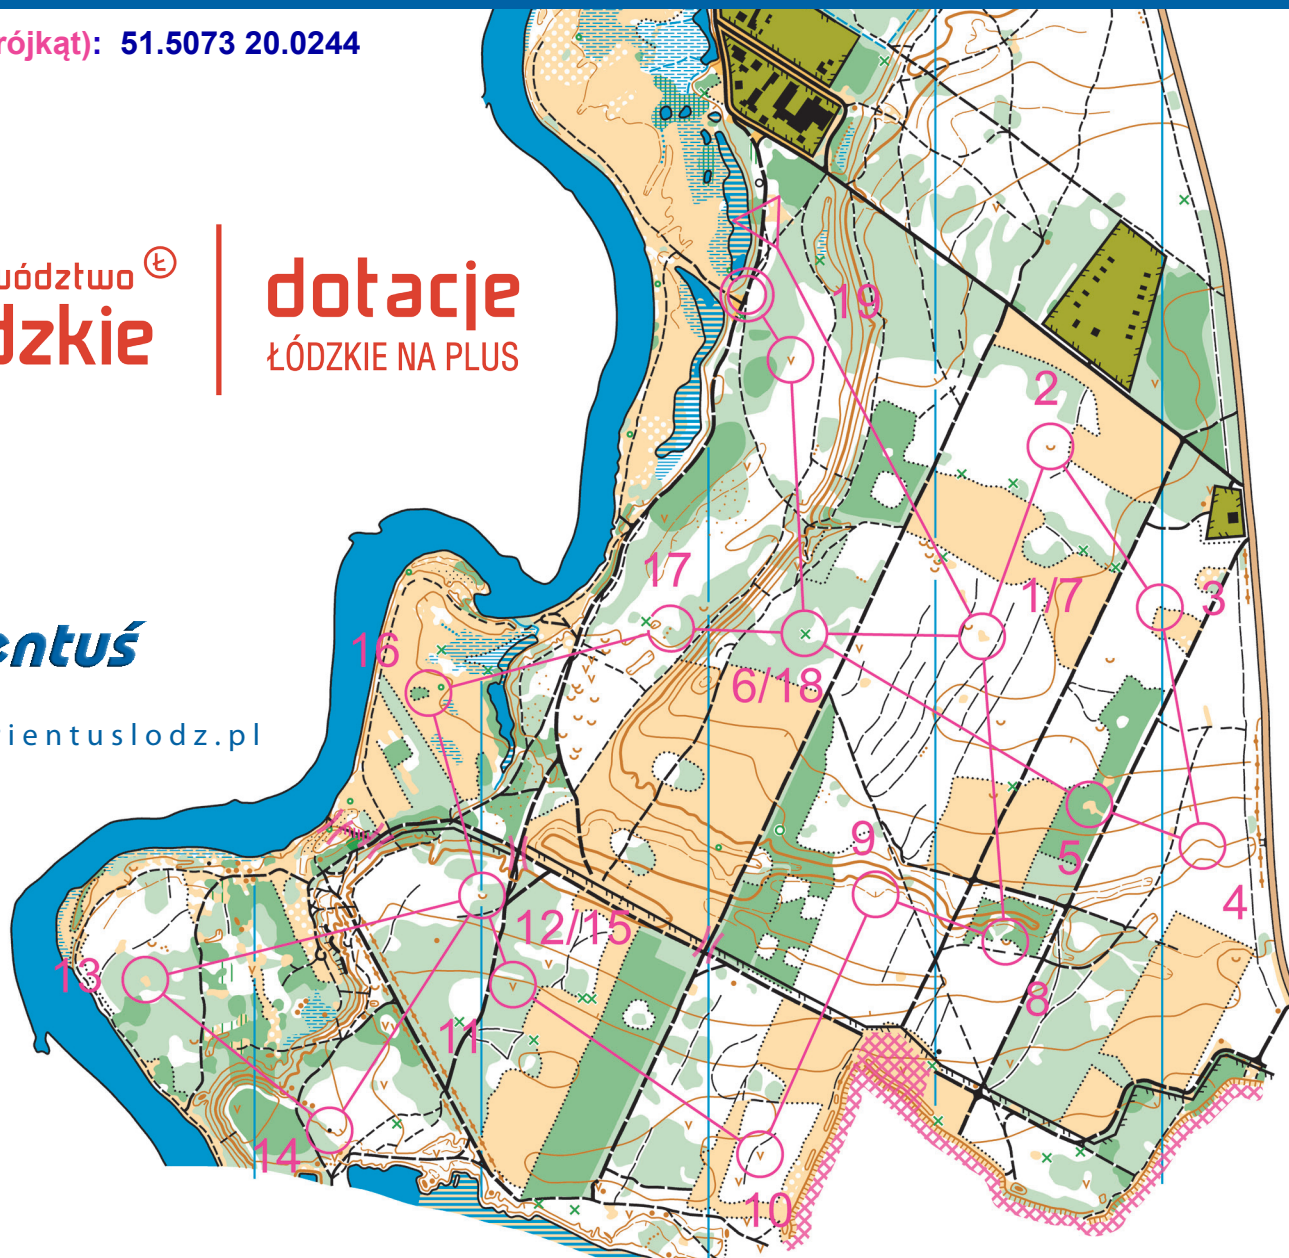

# W sam las dla zdrowia!

# Niebieskie Źródła 1-31 sierpnia 2021

Lokalizacja START-u (trójkąt): 51.5073 20.0244

województwo  
**łódzkie**

**dotacje**  
ŁÓDZKIE NA PLUS

orientuslodz.pl

LONG	6,2 km	
▷	↗	
1	⊙	
2	∪	
3	◇	┌
4	∩	
5	⊙	○
6	⊗	
7	⊙	
8	∪	
9	∩	
10	∇	
11	∇	
12	∪	
13	⊙	
14	▲	
15	∪	
16	⊗	○
17	⊗	↗
18	⊗	
19	∇	

○ ⊗ 110 m ⊗ ○

**SKALA 1:10000**  
(1cm = 100m)

Zadanie finansowane ze środków Samorządu Województwa Łódzkiego

autorzy mapy: J. Morawski, W. Dwojak