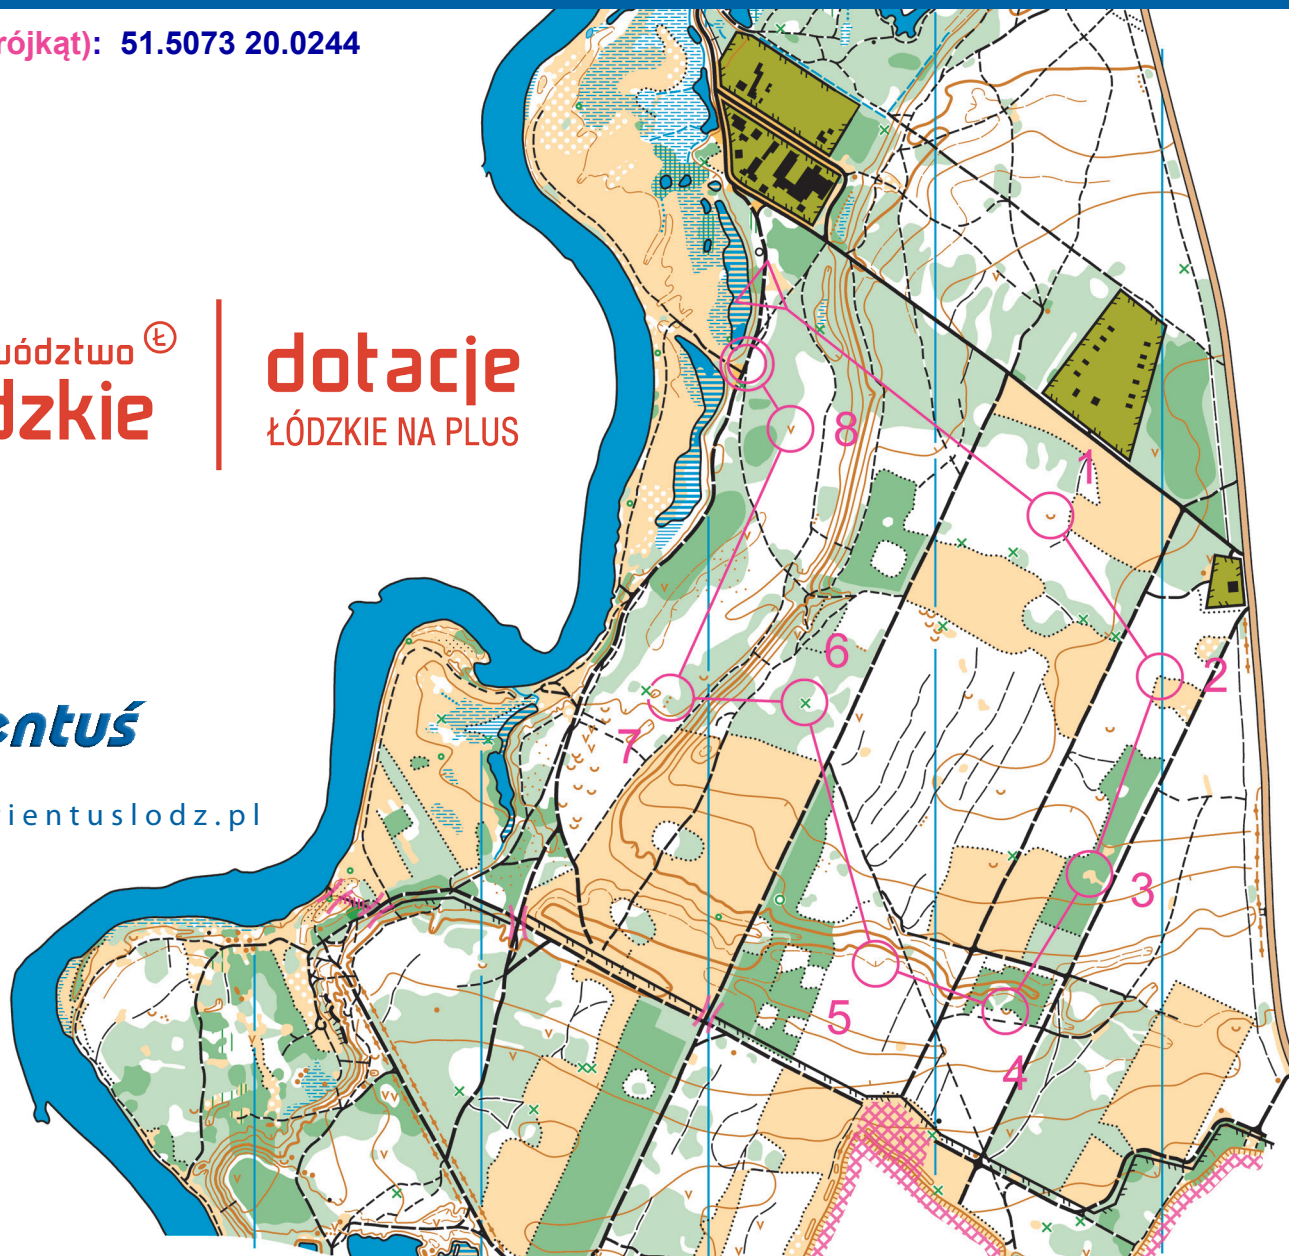

# W sam las dla zdrowia!

# Niebieskie Źródła 1-31 sierpnia 2021

Lokalizacja START-u (trójkąt): 51.5073 20.0244

województwo  
**łódzkie**

**dotacje**  
ŁÓDZKIE NA PLUS

[orientuslodz.pl](http://orientuslodz.pl)

SHORT	2,4 km	
▷	/	
1	∪	
2	◇	┌
3	⋯	○
4	∩	
5	∩	
6	⊗	
7	▨	↗
8	∇	
○	110 m	○

|| - przejście przez ogrodzenie

**SKALA 1:10000**  
(1cm = 100m)

Zadanie finansowane ze środków Samorządu Województwa Łódzkiego

autorzy mapy: J. Morawski, W. Dwojak