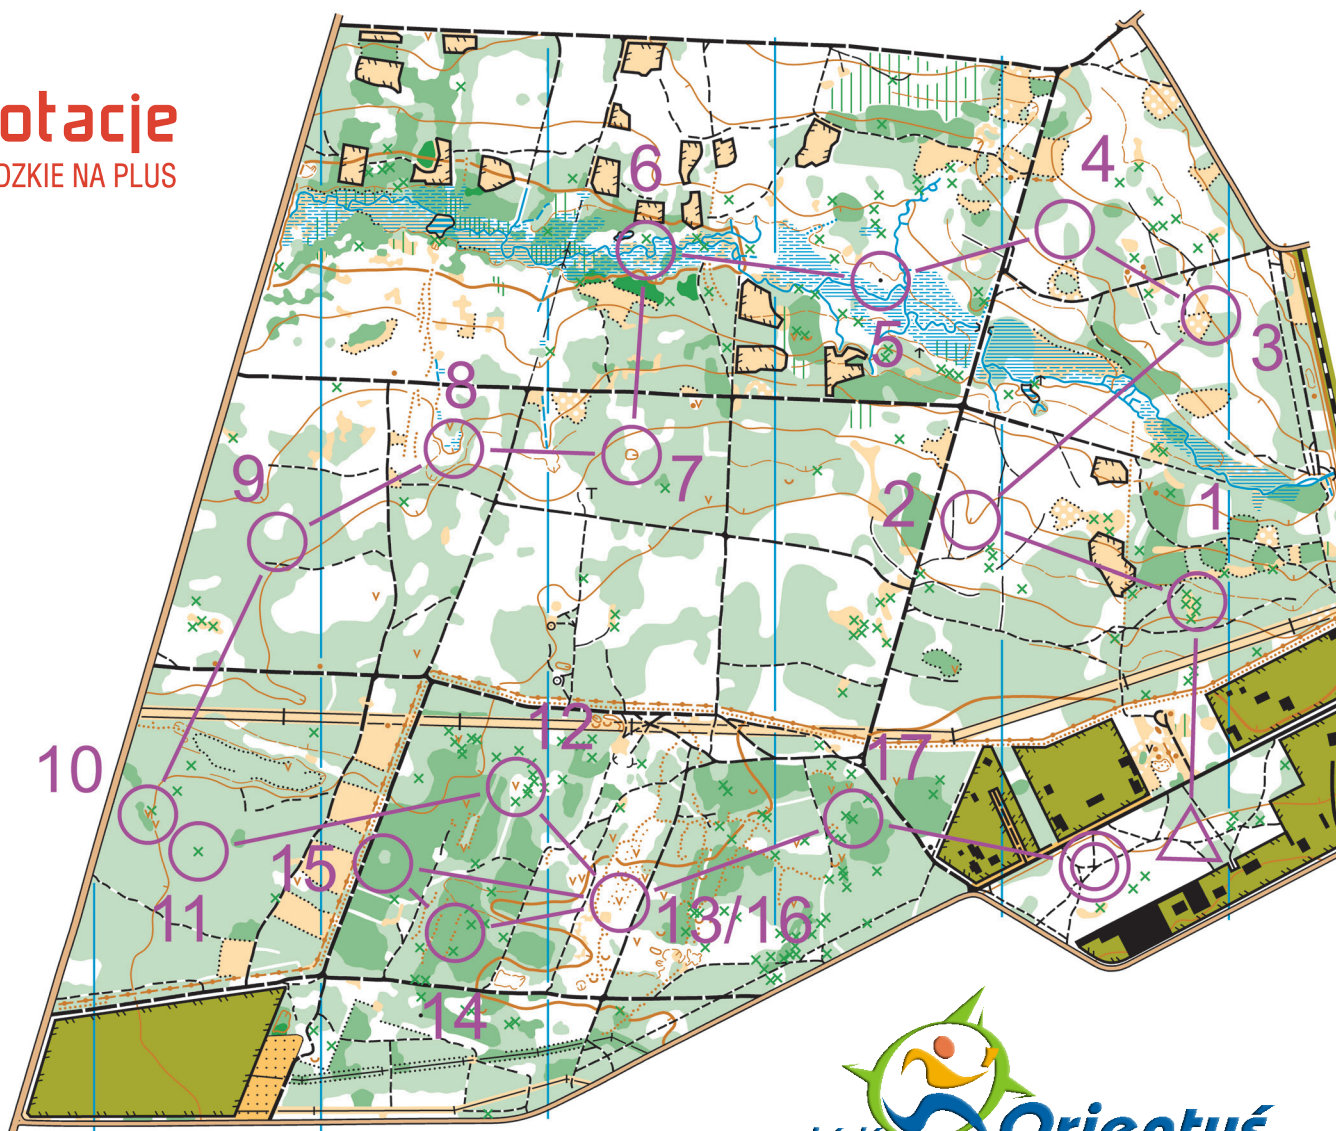

województwo
łódzkie

dotacje
ŁÓDZKIE NA PLUS

LONG	5,1 km			
▷		/ /	Y	
1 31	→	X		Ö
2 32		∩		
3 33		>		⊙
4 34		⊗		⊙
5 35		▲		⊙
6 36		wavy	<	
7 37		⊖		
8 43		∩		
9 44		>		⊙
10 38		∨		
11 39		X		⊙
12 40		∨		
13 41		∨		
14 45		>		T
15 46		>		⊙
16 41		∨		
17 42	→	X		⊙

⊙ 330 m ⊙

orientuslodz.pl

Lokalizacja START-u (trójkąt): 51.8267 19.4134

SKALA 1:10000
(1cm = 100m)

Zadanie finansowane ze środków Samorządu Województwa Łódzkiego

autorzy mapy: J. Morawski, W. Dwojak