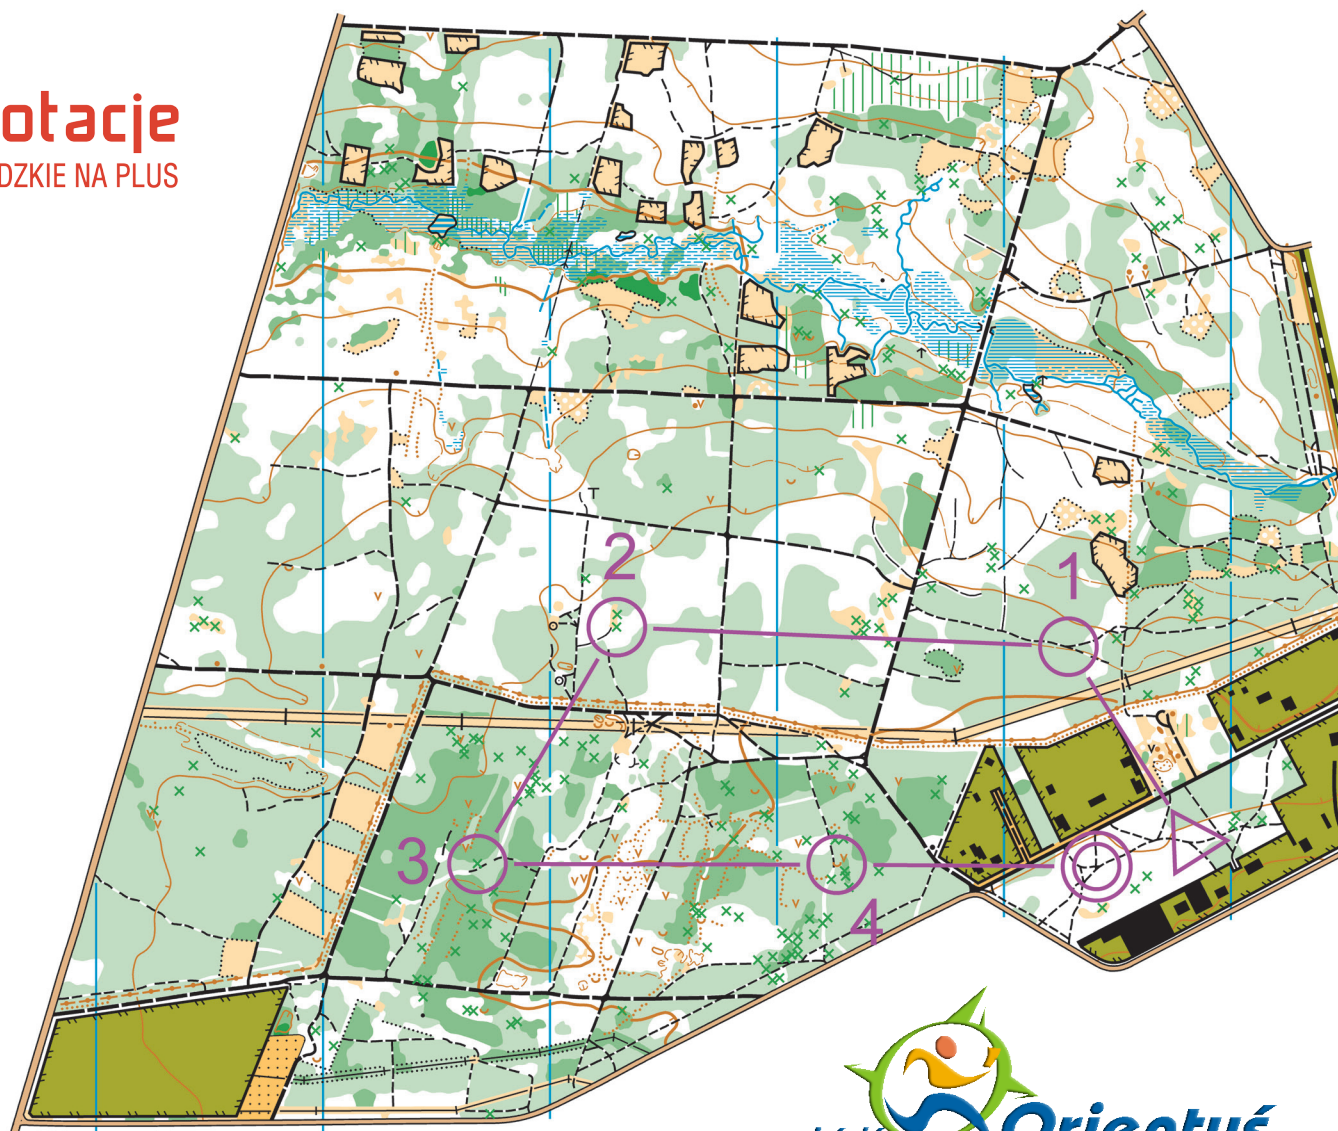

województwo
łódzkie

dotacje
ŁÓDZKIE NA PLUS

SHORT	2,1 km		
▷	/ /	Y	
1 47	/ /	Y	
2 48	X		
3 49	X		
4 50	U		
○	340 m	○	

orientuslodz.pl

Lokalizacja START-u (trójkąt): 51.8267 19.4134

SKALA 1:10000
(1cm = 100m)

Zadanie finansowane ze środków Samorządu Województwa Łódzkiego

autorzy mapy: J. Morawski, W. Dwojak