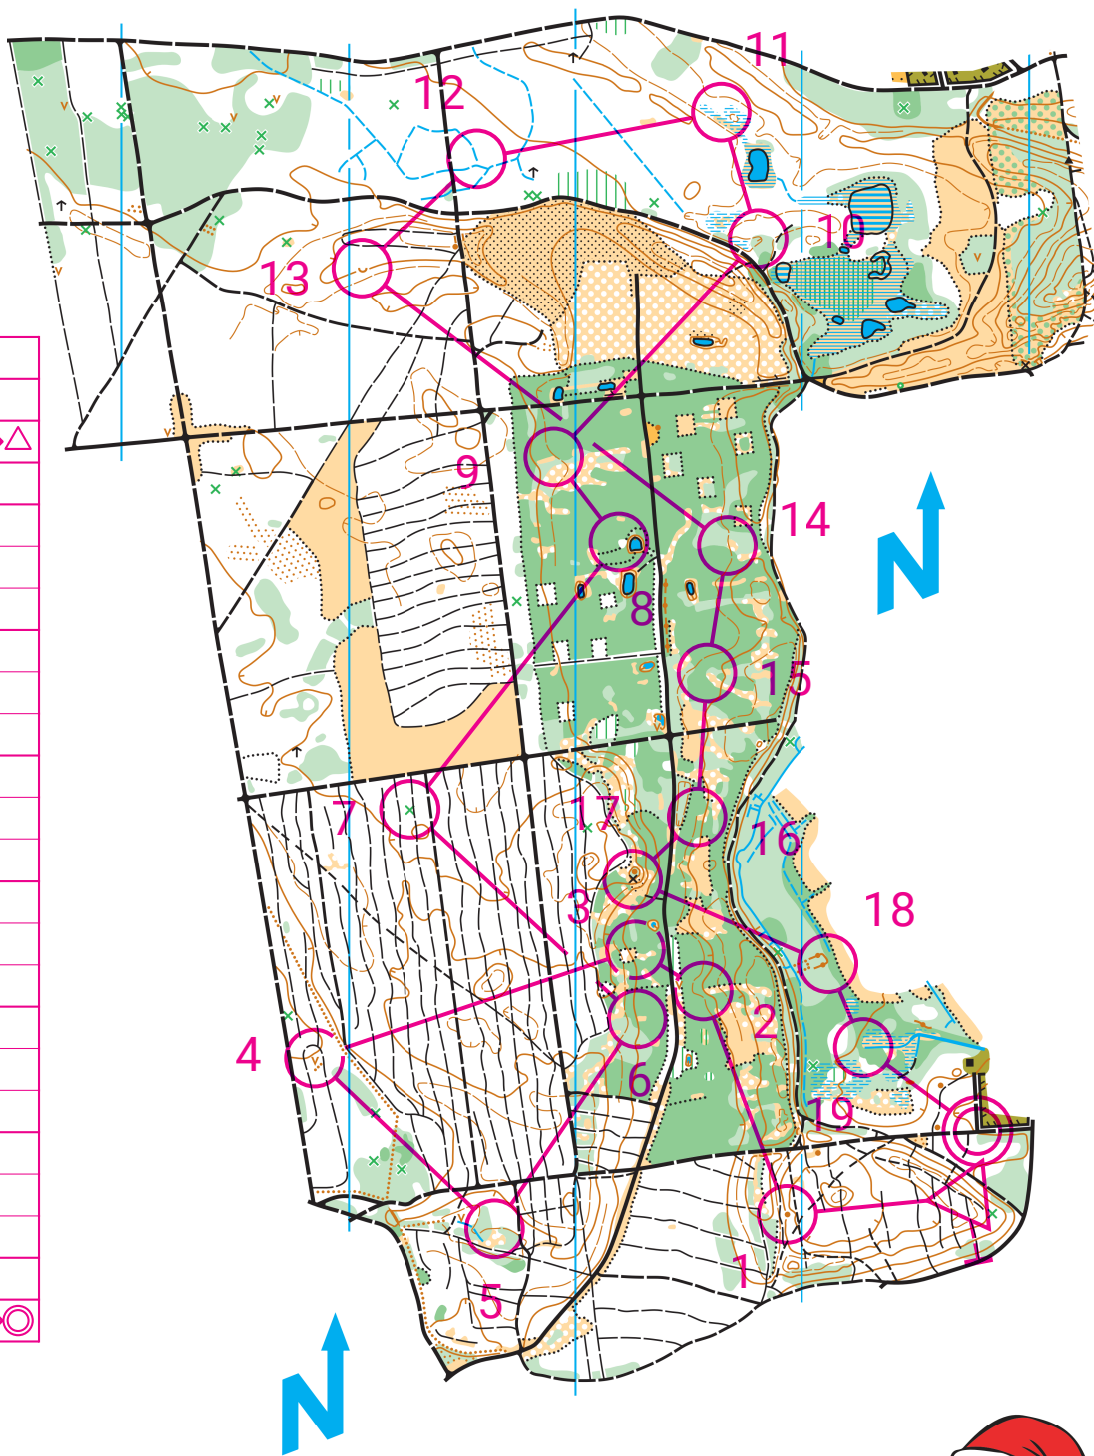

NAD GRABIĄ

TEODORY | SKALA 1:10000 | E 2.5m
17.12.2022

Długa

Nad Grabią			
Długa	5,6 km		
----- 90 m ----->△			
△			
1	31	•	○
2	32	◊	┃
3	33	>	┃
4	47	∨	
5	48	◊	○
6	49	⊙	○
7	34	⊗	○
8	35	↙	┃
9	36	◊	┃
10	37	∩	
11	38	↙	∨
12	39	∩	┃
13	40	∩	
14	41	↖	○
15	42	◊	┃
16	43	◊	○
17	44	×	○
18	45	↘	<
19	46	∩	┃
⊗	190 m		⊗

Nadleśnictwo
Kolumna

www.azymutpabianice.pl

łódzkie na plus
budżet obywatelski

MARSZAŁEK
WOJEWÓDZTWA ŁÓDZKIEGO
Grzegorz Schreiber

województwo łódzkie