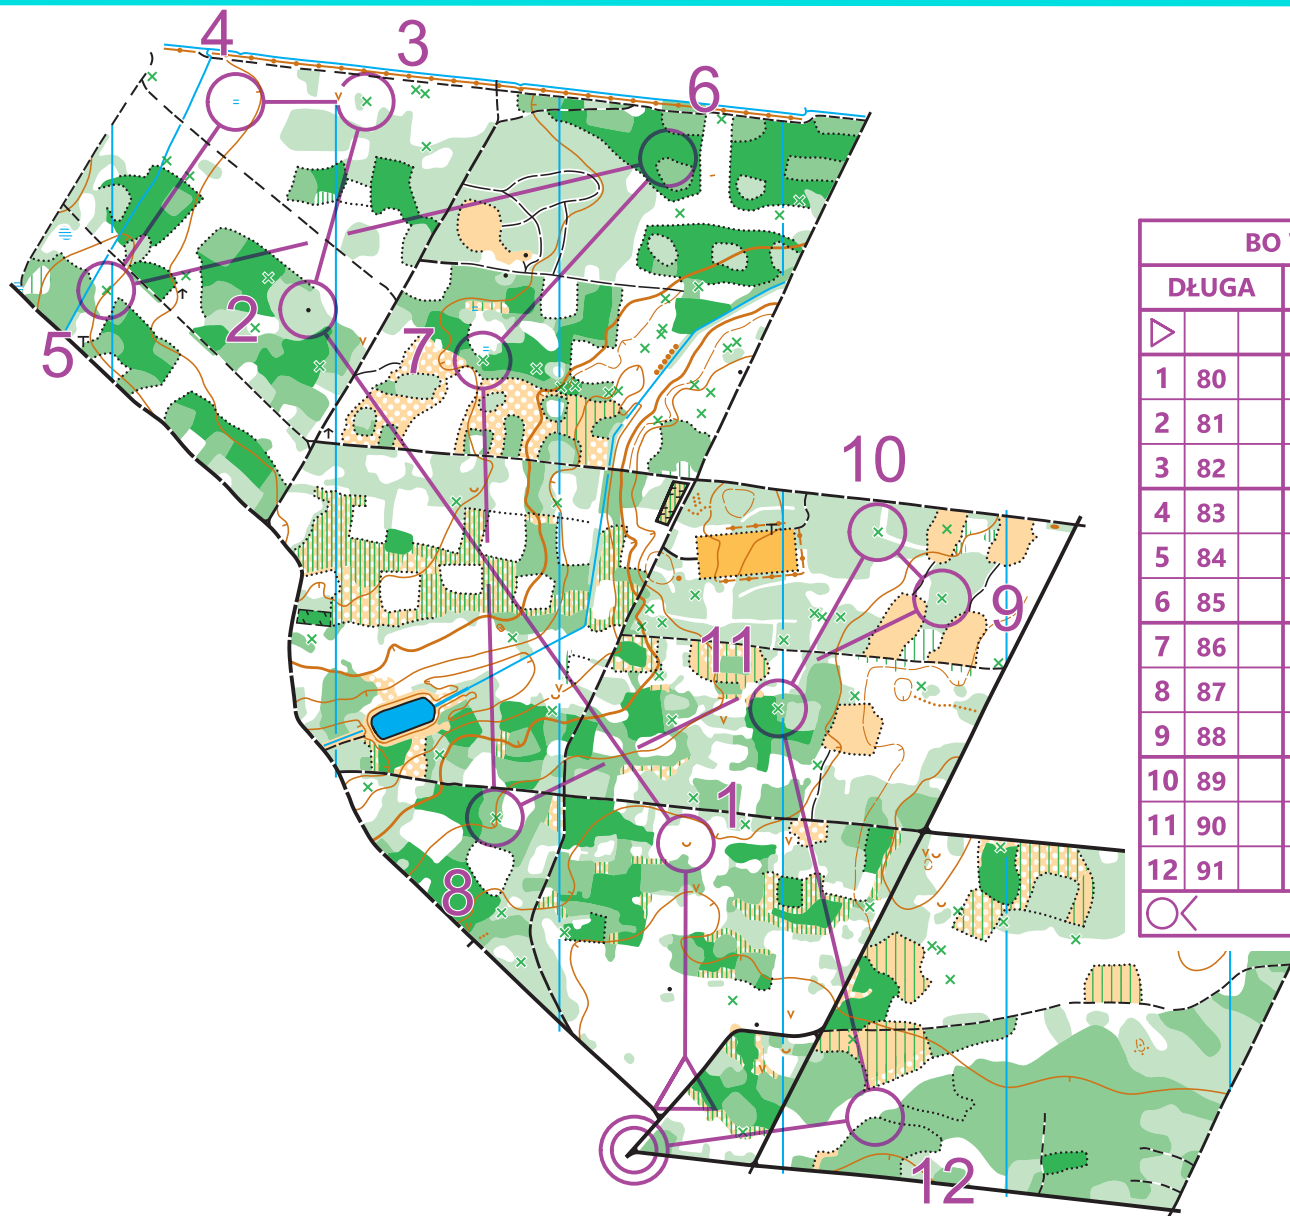

# WIĄCZYŃ

SKALA 1 : 10 000  
WARSTWICE CO 2,5 m  
2.12.2023

BO WIĄCZYŃ			
DŁUGA	5,7 km		
▷		◊	◁
1	80	∪	
2	81	▲	○
3	82	⊗	◊
4	83	≡	
5	84	⊗	○
6	85	▷	∧
7	86	⊗	○
8	87	⊗	○
9	88	⊗	○
10	89	⊗	○
11	90	⊗	○
12	91	▷	∧
		330 m	

**Nadleśnictwo Brzeziny**

**łódzkie na plus**  
budżet obywatelski

Grzegorz Schreiber  
MARSZAŁEK  
WOJEWÓDZTWA ŁÓDZKIEGO

województwo Łódzkie

orientuslodz.pl

ZADANIE FINANSOWANE W RAMACH BUDŻETU OBYWATELSKIEGO WOJEWÓDZTWA ŁÓDZKIEGO NA 2023 ROK

autor trasy: Rafał Marcin Podziński