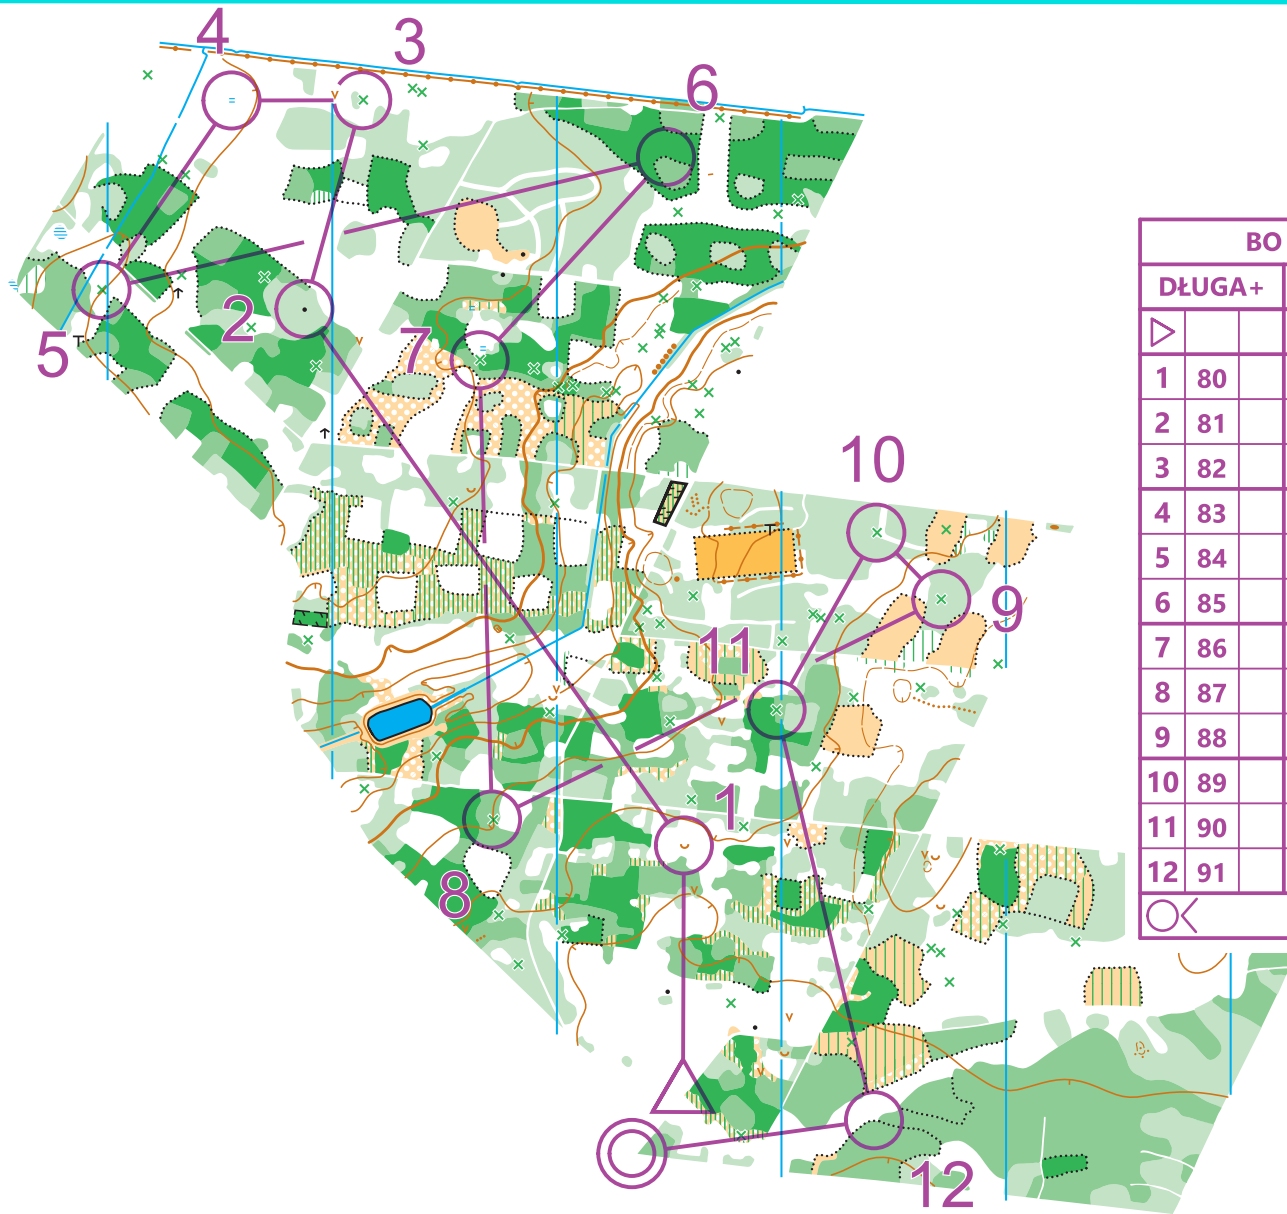

WIĄCZYŃ

SKALA 1 : 10 000
WARSTWICE CO 2,5 m
2.12.2023

BO WIĄCZYŃ				
DŁUGA+	5,7 km			
▷		◊		◁
1	80	∪		
2	81	▲		○
3	82	⊗		◌
4	83	≡		
5	84	⊗		○
6	85	▷		∧
7	86	⊗		◌
8	87	⊗		◌
9	88	⊗		◌
10	89	⊗		◌
11	90	⊗		◌
12	91	▷		∧
		330 m		

Nadleśnictwo Brzeziny

łódzkie na plus
budżet obywatelski

Grzegorz Schreiber
MARSZAŁEK
WOJEWÓDZTWA ŁÓDZKIEGO

województwo Łódzkie

orientuslodz.pl

ZADANIE FINANSOWANE W RAMACH BUDŻETU OBYWATELSKIEGO WOJEWÓDZTWA ŁÓDZKIEGO NA 2023 ROK

autor trasy: Rafał Marcin Podziński