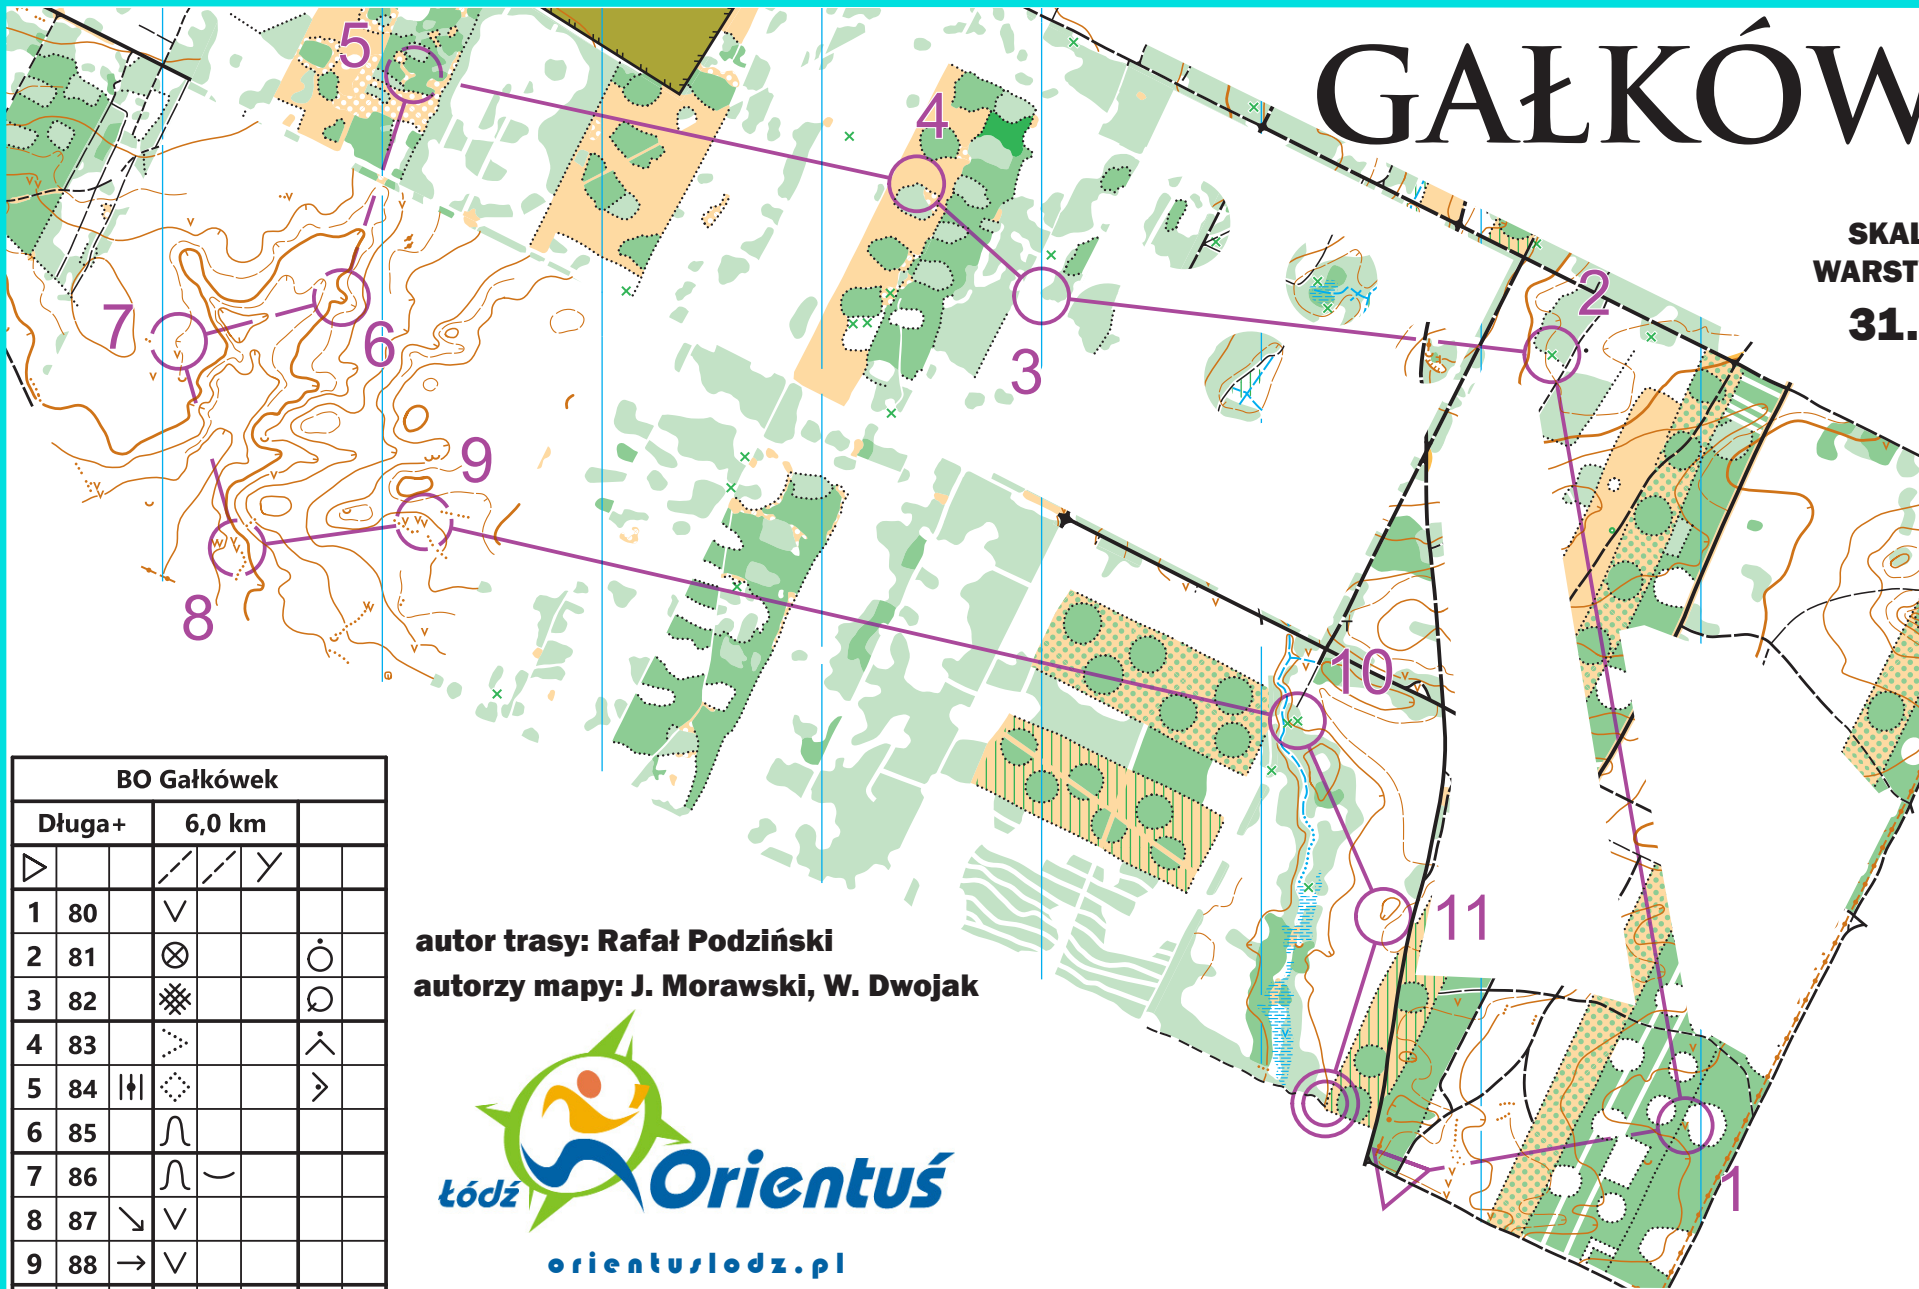

GAŁKÓWEK

SKALA 1 : 10 000
WARSTWICE CO 2,5 m
31.08.2024

BO Gałkówka					
Długość		6,0 km			
Symbol		↘	↙	Y	
1	80	✓			
2	81	⊗			○
3	82	⊗			○
4	83	∇			∧
5	84	∥	◇		∇
6	85	∩			
7	86	∩	—		
8	87	∇	✓		
9	88	→	✓		
10	89	→	⊗		○
11	90	⊗			○

autor trasy: Rafał Podziński
autorzy mapy: J. Morawski, W. Dwojak

łódzkie na plus
budżet obywatelski

ZADANIE FINANSOWANE W RAMACH
BUDŻETU OBYWATELSKIEGO
WOJEWÓDZTWA ŁÓDZKIEGO
NA 2024 ROK „ŁÓDZKIE NA PLUS”

województwo Ł
łódzkie