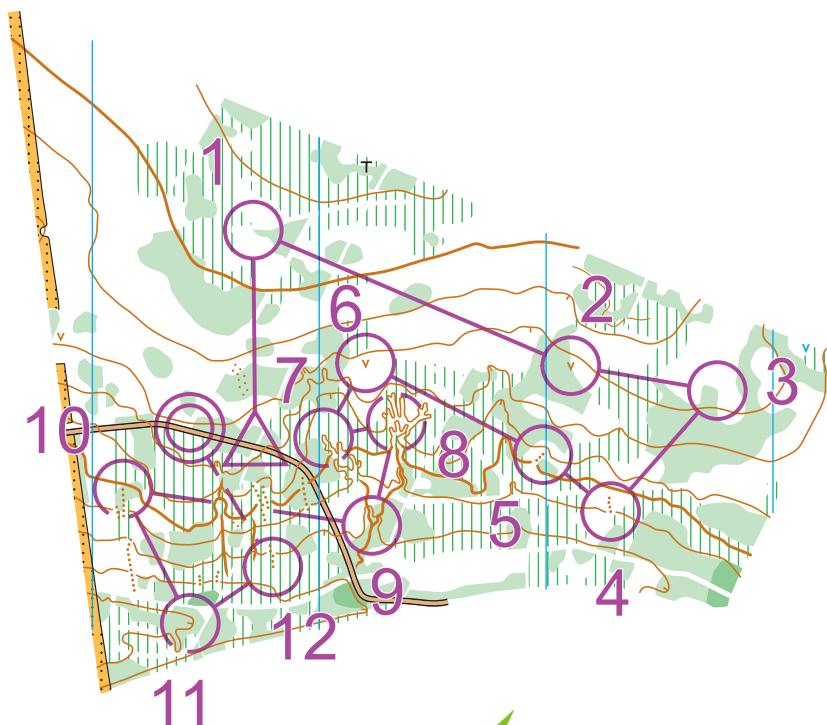

ZACYWILKI

autor trasy: Rafał Podziński

autor mapy: Jacek Morawski

SKALA 1 : 10 000
WARSTWICE CO 2,5 m

31.08.2024

BO Zacywilki				
Długa+		2,8 km		
▷		/ /	X	
1	94	⊗		<
2	95	∨		
3	96	↙ ⊗		┌
4	97	▨		⊥
5	98	▨		↗
6	99	∨		
7	31	↖ ∩		
8	32	∩		
9	33	∧ ∧ √		
10	34	↗ ▨		┌
11	35	↗ ∩		
12	36	▨		⊥
○		210 m		

łódzkie na plus
budżet obywatelski

ZADANIE FINANSOWANE W RAMACH
BUDŻETU OBYWATELSKIEGO
WOJEWÓDZTWA ŁÓDZKIEGO
NA 2024 ROK „ŁÓDZKIE NA PLUS”

województwo ^Ł
łódzkie