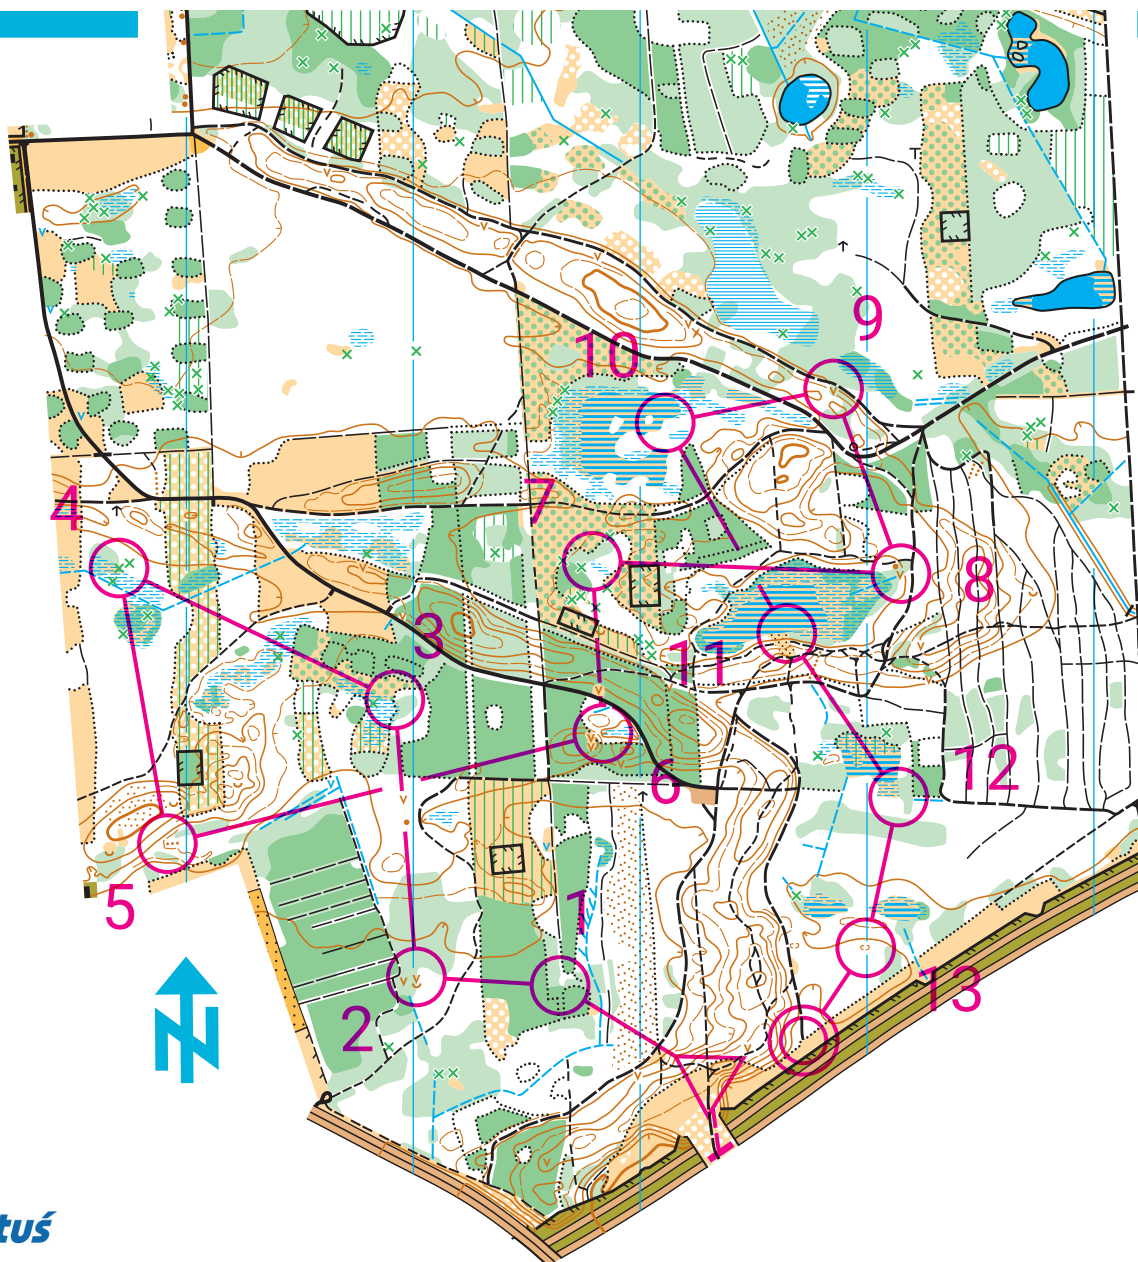

WOJEWÓDZTWO
ŁÓDZKIE

DŁUGA

CHECHŁO

SKALA 1:10000
E 2.5 m

ŁÓDZKIE NA PLUS				
DŁUGA	4.3 km			
┌----- 100 m ----->△				
▷		↙	↘	∇
1	31	↙		└
2	32	→	∇	
3	33	↙		└
4	34	↕	⊗	
5	35	≡		┌
6	36	≡		○
7	37	≡		○
8	38	∇		
9	39	∇		
10	40	↙		└
11	41	◇	▒	○
12	42	≡		┌
13	43	○	⌒	○
○	150 m			⊗

CHECHŁO
Własność : UKS Azymut Pabianice
Autor : Jacek Morawski / Wojciech Dwojak
Aktualność : 06.2023
Materiały podkładowe : Lidar, Ortofotomapa
Budowniczy tras : Piotr Krempieński

WIĘCEJ INFORMACJI

bo.lodzkie.pl