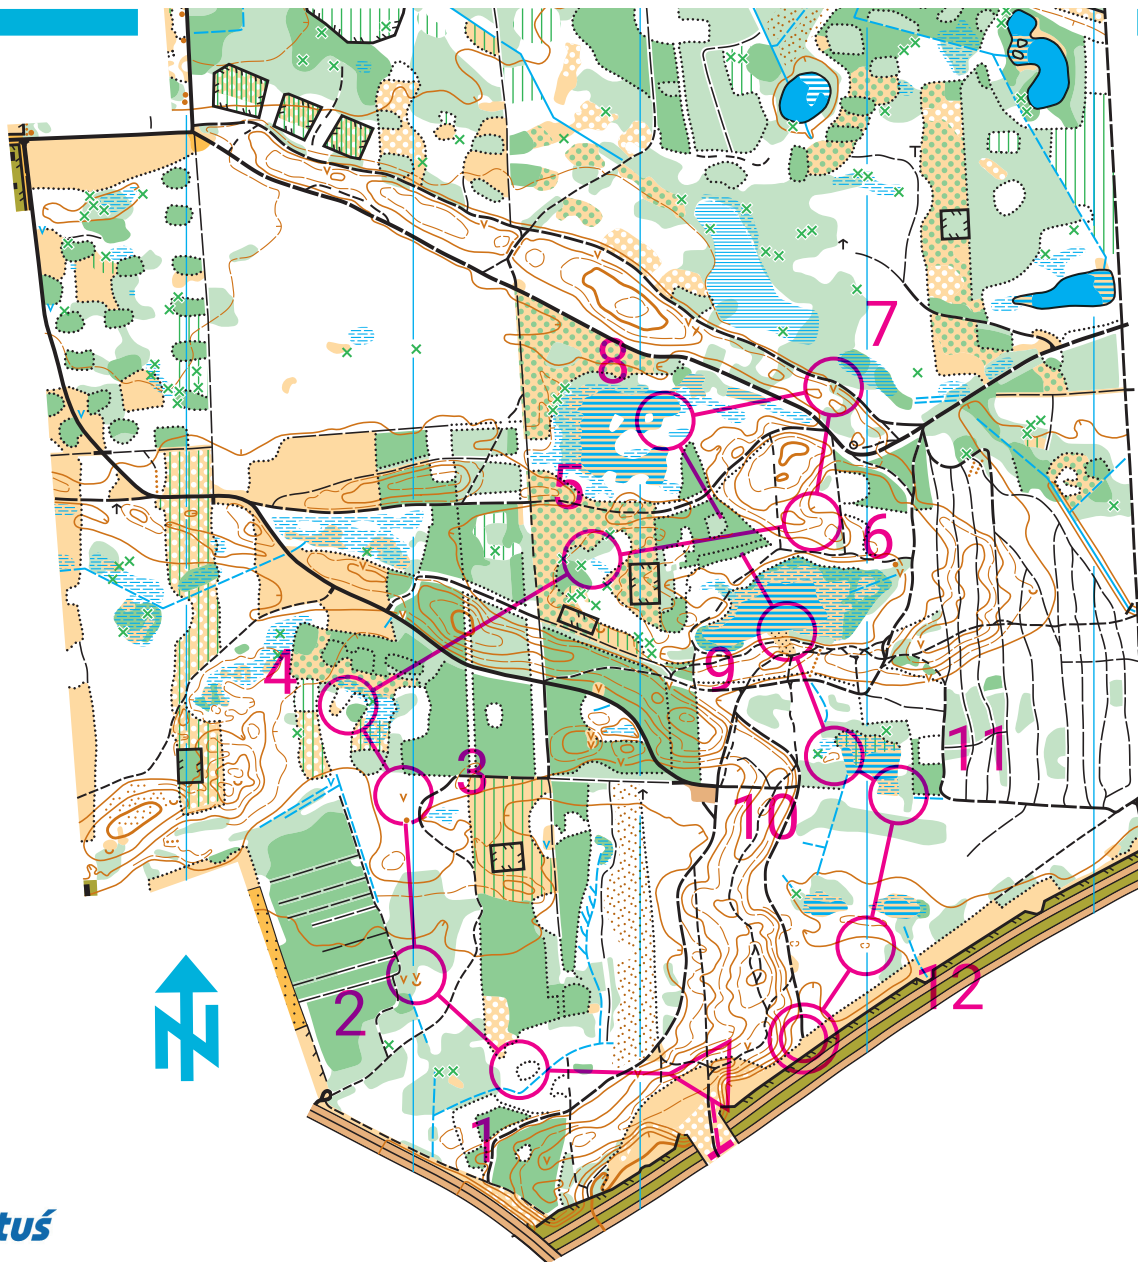

WOJEWÓDZTWO
ŁÓDZKIE

KRÓTKA

CHECHŁÓ

SKALA 1:10000
E 2.5 m

ŁÓDZKIE NA PLUS				
KRÓTKA	2.9 km			
┌─── 100 m ──┐				
▷		↘	↙	
1	53	▽		○
2	32	→	∨	
3	45	∨		
4	46	⊞		○
5	37	≡		○
6	47	∩		
7	39	∨		
8	40	↶		⊞
9	41	◇	⊞	○
10	48	○)	○
11	42	≡		⊞
12	43	○)	○
		150 m		

CHECHŁÓ
Własność : UKS Azymut Pabianice
Autor : Jacek Morawski / Wojciech Dwojak
Aktualność : 06.2023
Materiały podkładowe : Lidar, Ortofotomapa
Budowniczy tras : Piotr Krempiński

WIĘCEJ INFORMACJI

bo.lodzkie.pl