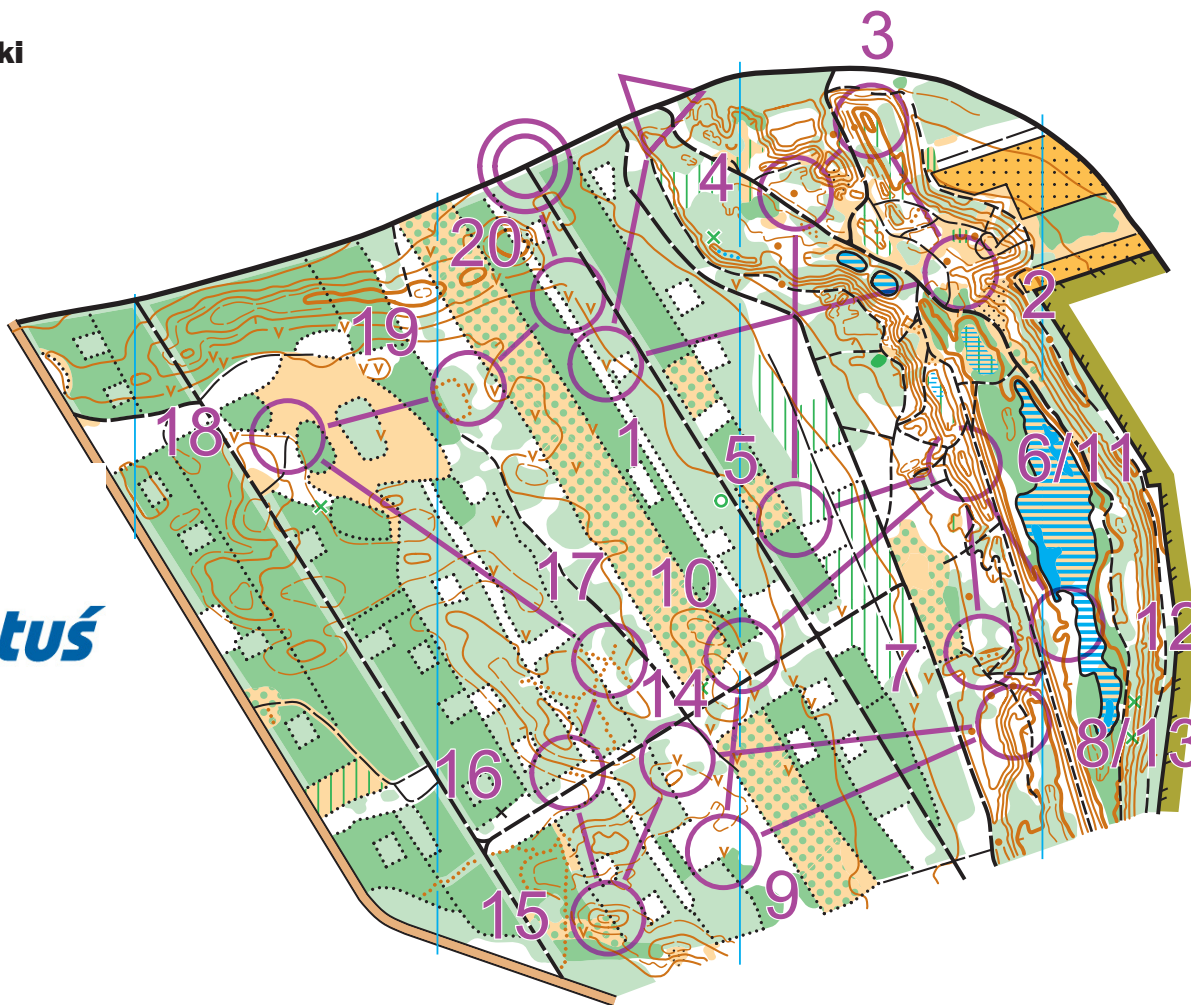

MĘKA JAMY

SKALA 1 : 7 500
WARSTWICE CO 2,5 m
15.06.2024

autor trasy: Piotr Paszyński

BO Męka-Jamy 15.06					
Długość		4,4 km			
№	Wzrost	1	2	3	4
1	89	∨			
2	81	∩			
3	90	○			○
4	80	●			○
5	91	∇			>
6	82	⊖			
7	83	∧			┌
8	92	∩			
9	94	∨			
10	93	∨			
11	82	⊖			
12	95	┌			
13	92	∩			
14	96	∨			
15	97	○			
16	85	▨			┌
17	84	▨	▨	×	
18	86	∕			┌
19	98	∨			
20	99	↖	∨		
		○	140 m		⊙

łódzkie na plus
budżet obywatelski

ZADANIE FINANSOWANE W RAMACH
BUDŻETU OBYWATELSKIEGO
WOJEWÓDZTWA ŁÓDZKIEGO
NA 2024 ROK „ŁÓDZKIE NA PLUS”

województwo ^Ł
łódzkie