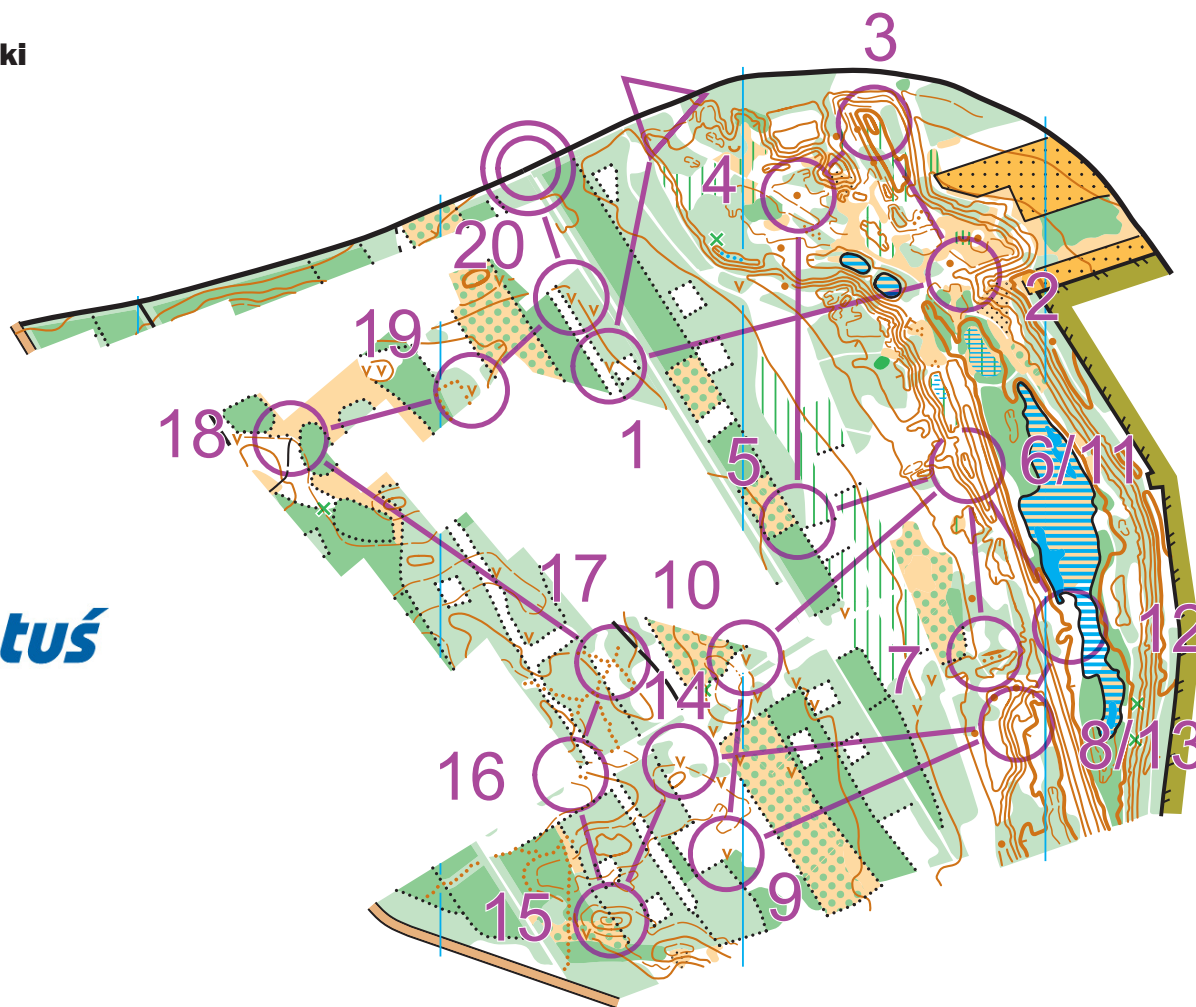

MĘKA JAMY

SKALA 1 : 7 500
WARSTWICE CO 2,5 m
15.06.2024

autor trasy: Piotr Paszyński

BO Męka-Jamy 15.06					
Długa +		4,4 km			
▷		/	/	Y	
1	89	∨			
2	81	∩			
3	90	○			○
4	80	●			○
5	91	∇			>
6	82	⊖			
7	83	∧			┌
8	92	∩			
9	94	∨			
10	93	∨			
11	82	⊖			
12	95	┌			
13	92	∩			
14	96	∨			
15	97	○			
16	85	▨			┌
17	84	▨	▨	×	
18	86	/			┌
19	98	∨			
20	99	↖	∨		
		○	140 m		○

Łódzkie na plus
budżet obywatelski

ZADANIE FINANSOWANE W RAMACH
BUDŻETU OBYWATELSKIEGO
WOJEWÓDZTWA ŁÓDZKIEGO
NA 2024 ROK „ŁÓDZKIE NA PLUS”

województwo Łódzkie