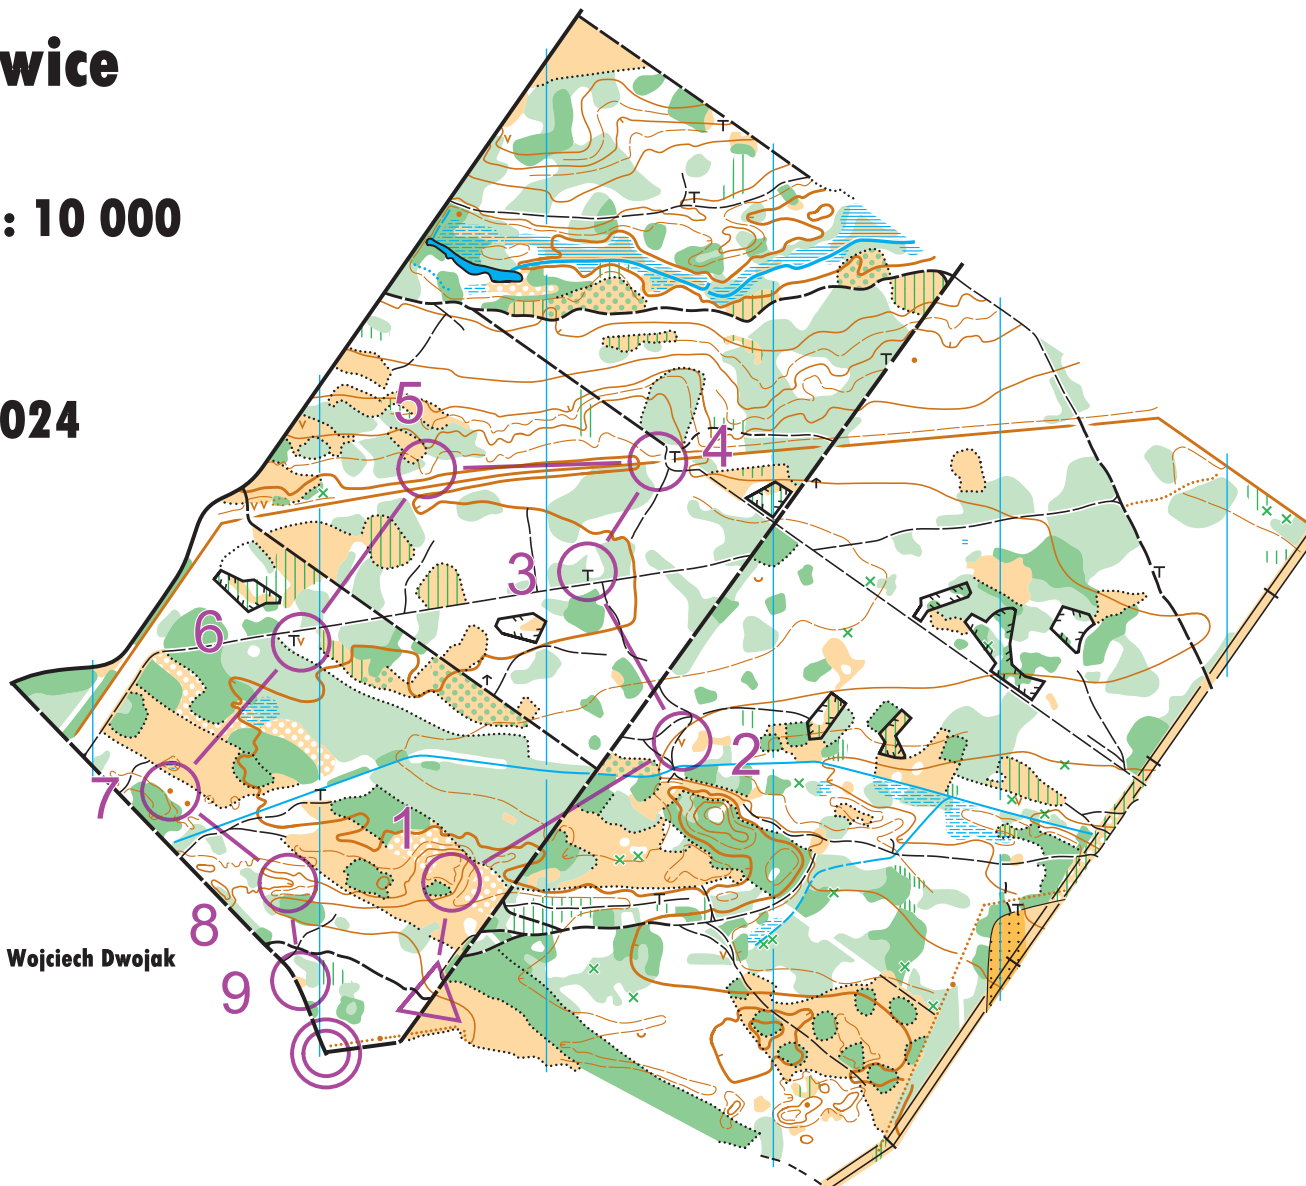

Barkowice

skala 1 : 10 000

e-2,5m

16.11.2024

Autorzy mapy:
Jacek Morawski, Wojciech Dwojak

Autor tras:
Piotr Paszyński

BO Barkowice				
Krótka		2,2 km		
▷				
1	80	↵		
2	81	∨		
3	82	┌		
4	83	∧		┌
5	84	∩		
6	85	∨		
7	86	↖	●	○
8	87	∩		
9	99	⊙		

○◁ 100 m ▷○

łódzkie na plus
budżet obywatelski

ZADANIE FINANSOWANE W RAMACH
BUDŻETU OBYWATELSKIEGO
WOJEWÓDZTWA ŁÓDZKIEGO
NA 2024 ROK „ŁÓDZKIE NA PLUS”

województwo Łódź
łódzkie