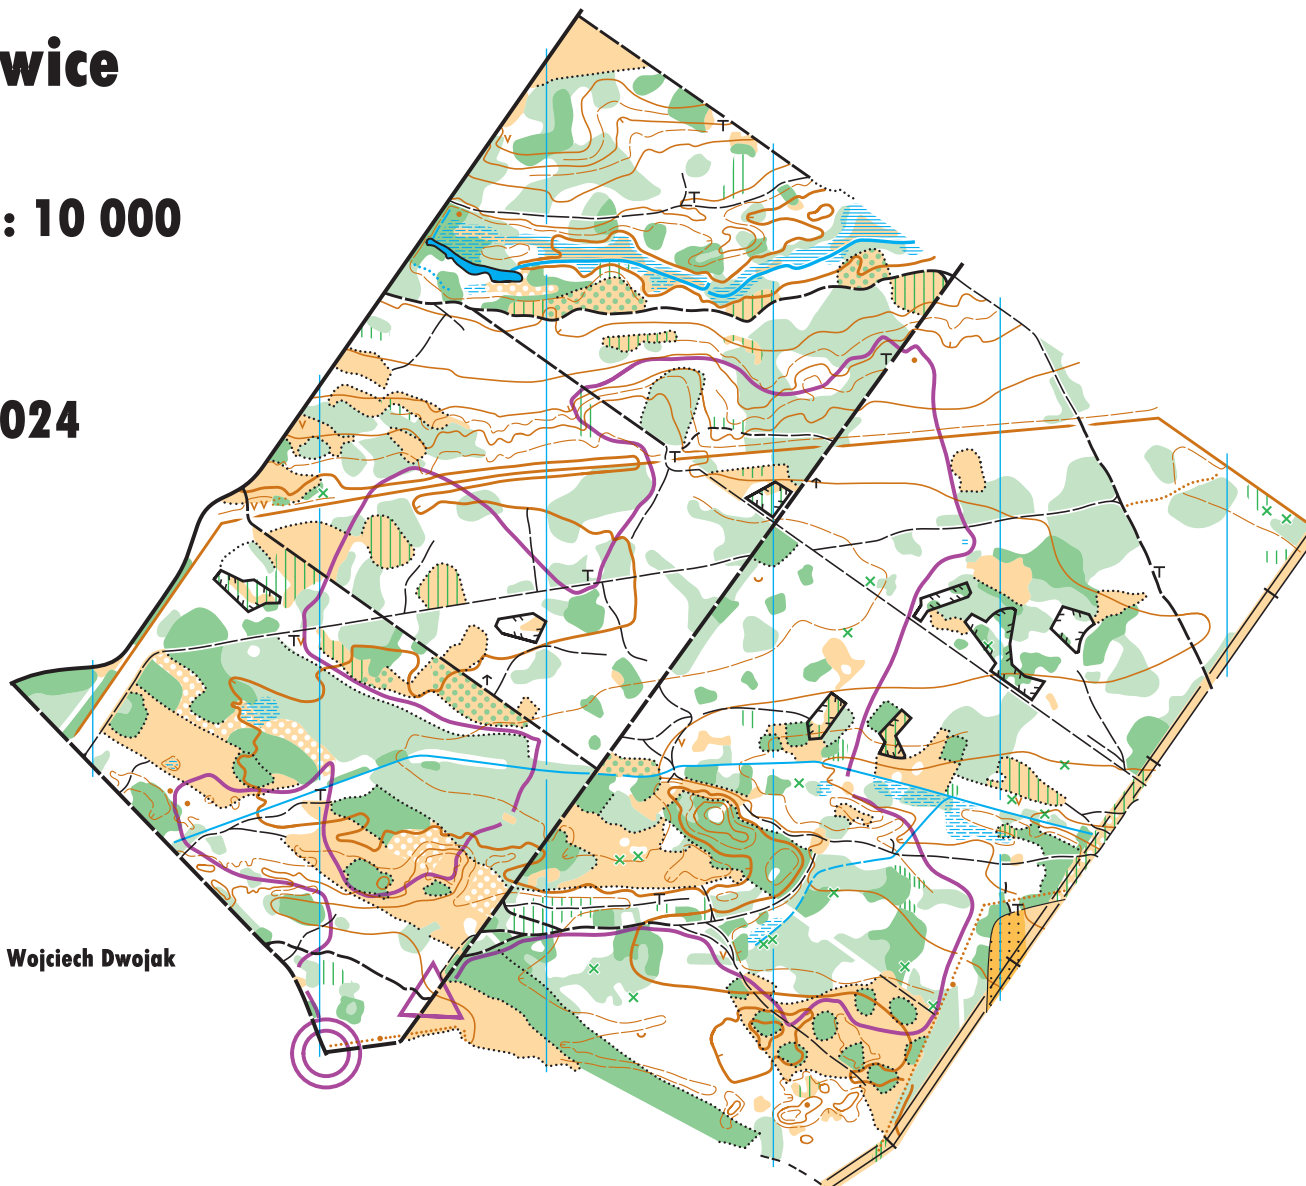

# Barkowice

skala 1 : 10 000

e-2,5m

16.11.2024

Autorzy mapy:  
Jacek Morawski, Wojciech Dwojak

Autor tras:  
Piotr Paszyński

BO Barkowice			
Długość		4,9 km	
1	88		
2	89		
3	90		
4	91		
5	92		
6	93		
7	83		
8	82		
9	84		
10	85		
11	80		
12	31		
13	98		
14	86		
15	87		
16	99		

łódzkie na plus  
budżet obywatelski

ZADANIE FINANSOWANE W RAMACH  
BUDŻETU OBYWATELSKIEGO  
WOJEWÓDZTWA ŁÓDZKIEGO  
NA 2024 ROK „ŁÓDZKIE NA PLUS”

województwo Łódź  
łódzkie