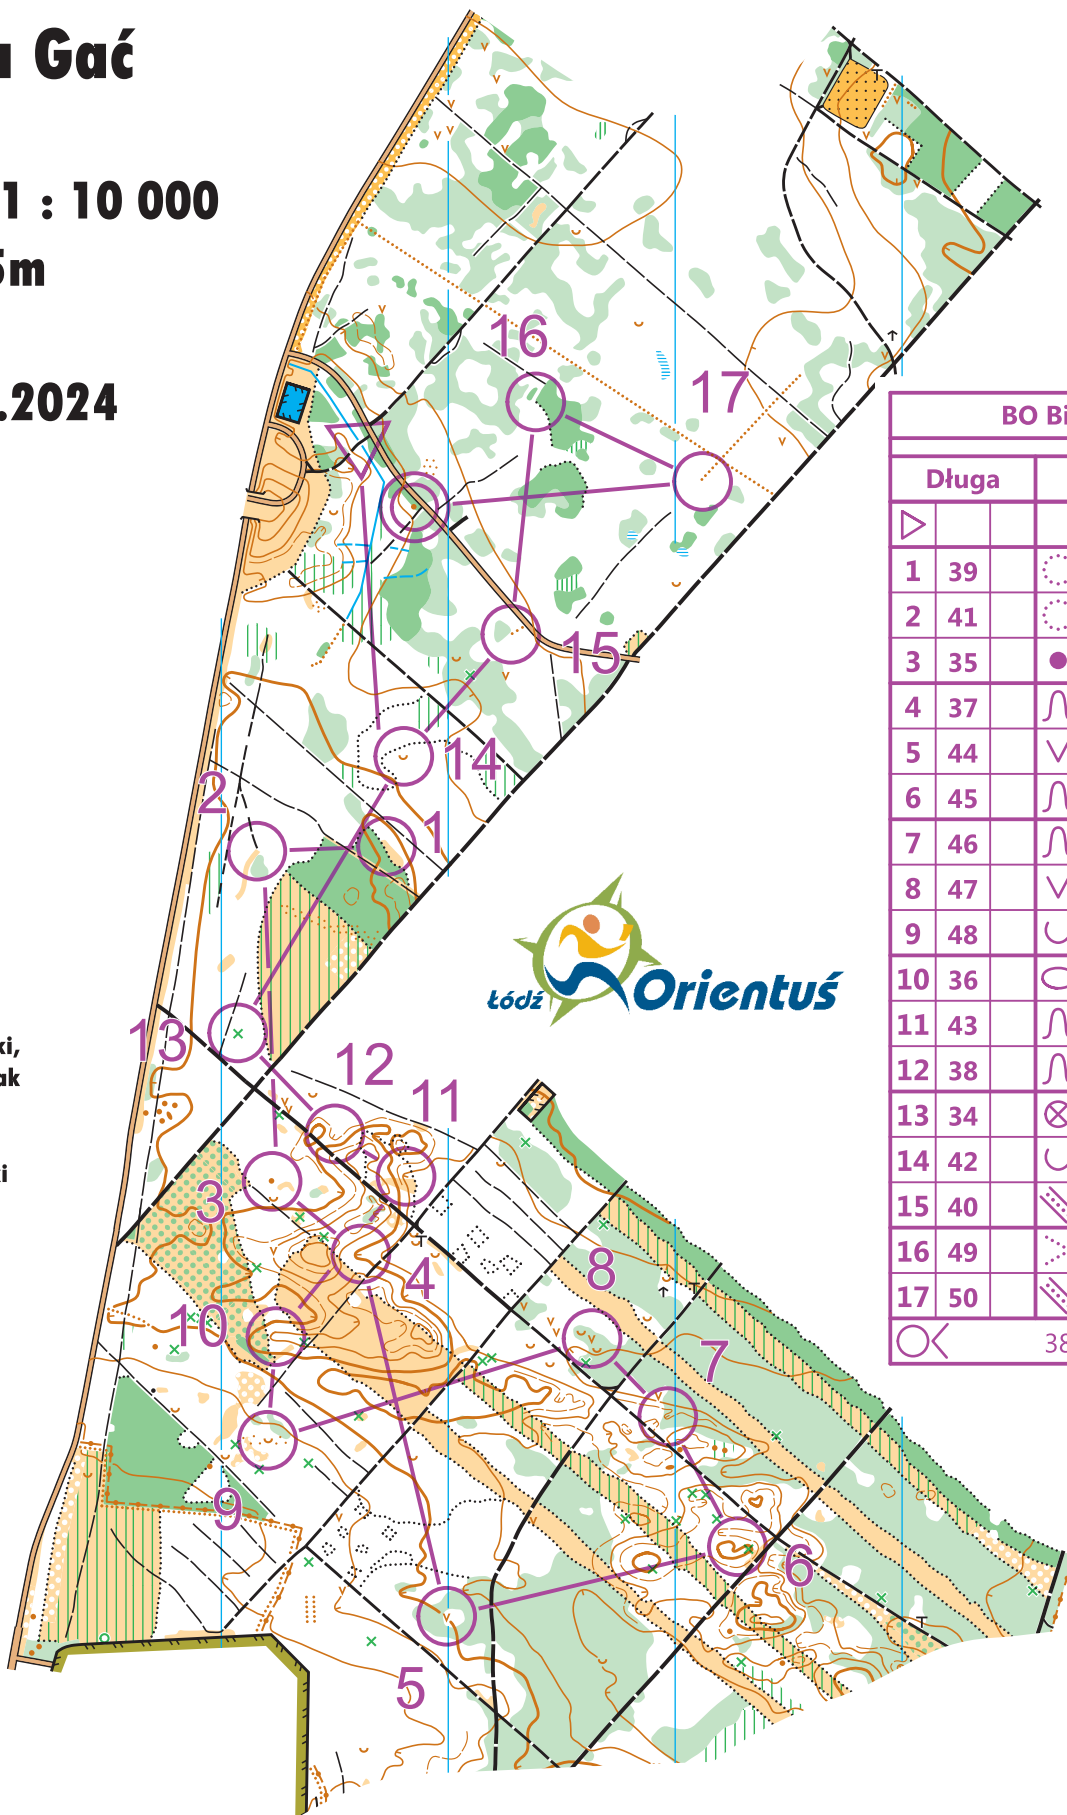

Biała Gać

skala 1 : 10 000

e - 2,5m

16.11.2024

Autorzy mapy:
Jacek Morawski,
Wojciech Dwojak

Autor tras:
Piotr Paszyński

BO Biała Gać				
Długość		5,3 km		
▷				
1	39	⊙		⊙
2	41	⊙		↗
3	35	●		⊙
4	37	∩		
5	44	∨		
6	45	∩		
7	46	∩		
8	47	∨		
9	48	∪		
10	36	⊙		⊙
11	43	∩		
12	38	∩		
13	34	⊗		⊙
14	42	∪		
15	40	▨		↙
16	49	∇		↗
17	50	▨		↙
⊙		380 m		⊙

łódzkie na plus
budżet obywatelski

ZADANIE FINANSOWANE W RAMACH
BUDŻETU OBYWATELSKIEGO
WOJEWÓDZTWA ŁÓDZKIEGO
NA 2024 ROK „ŁÓDZKIE NA PLUS”

województwo ^Ł
łódzkie