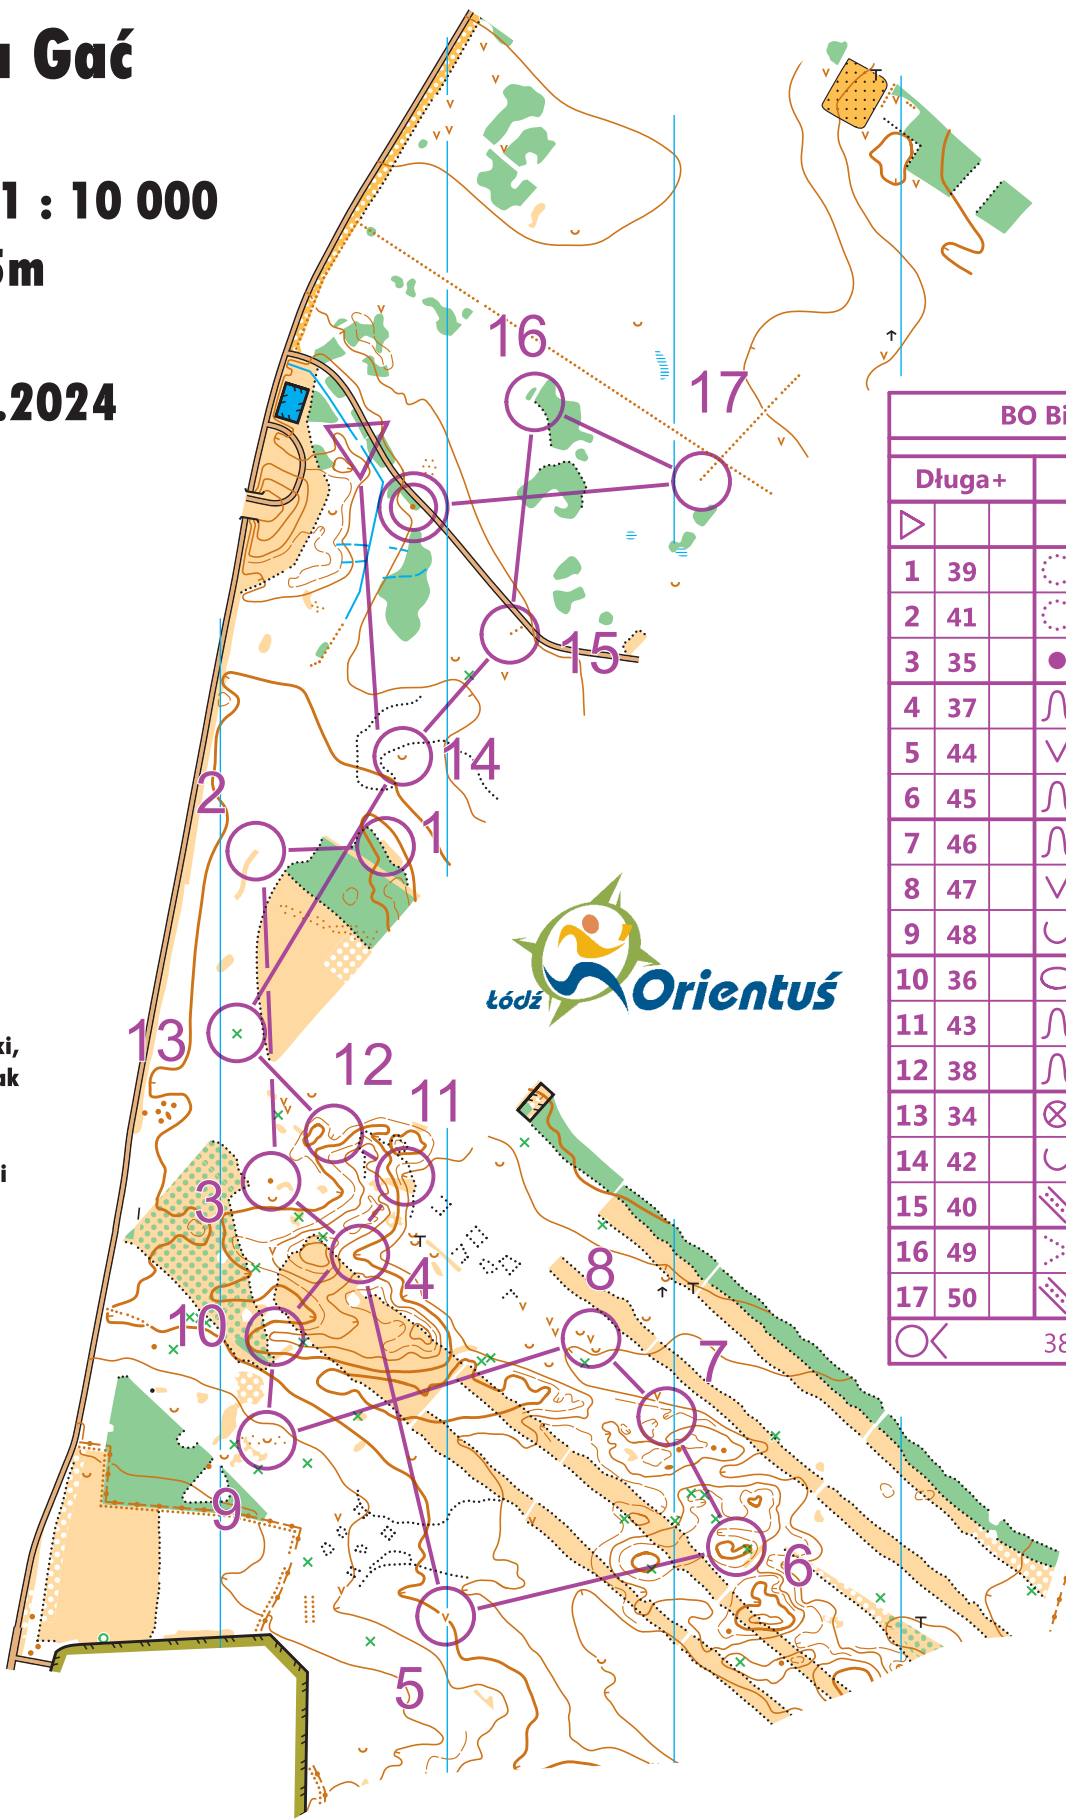

Biała Gać

skala 1 : 10 000

e - 2,5m

16.11.2024

BO Biała Gać				
Długość		5,3 km		
▷				
1	39	⊙		⊙
2	41	⊙		↗
3	35	●		⊙
4	37	∩		
5	44	∇		
6	45	∩		
7	46	∩		
8	47	∇		
9	48	∪		
10	36	⊙		⊙
11	43	∩		
12	38	∩		
13	34	⊗		⊙
14	42	∪		
15	40	▨		↙
16	49	∇		↗
17	50	▨		↙
⊙		380 m		⊙

Autorzy mapy:
Jacek Morawski,
Wojciech Dwojak

Autor tras:
Piotr Paszyński

łódzkie na plus
budżet obywatelski

ZADANIE FINANSOWANE W RAMACH
BUDŻETU OBYWATELSKIEGO
WOJEWÓDZTWA ŁÓDZKIEGO
NA 2024 ROK „ŁÓDZKIE NA PLUS”

województwo ^Ł
łódzkie