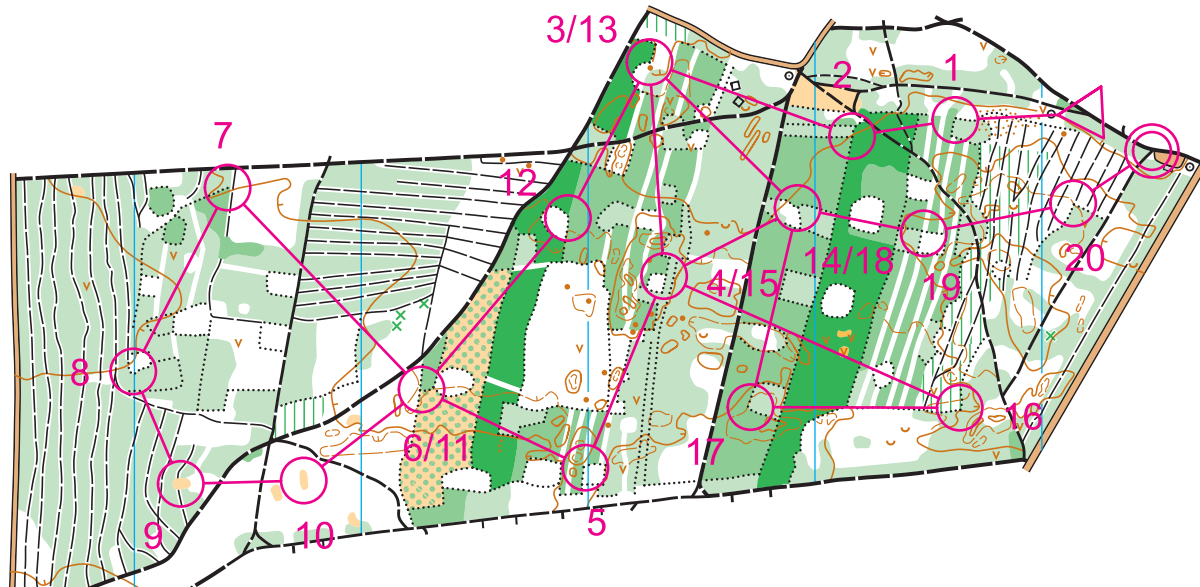

LAS PARCHOWIEC

SKALA 1 : 10 000
WARSTWICE CO 2,5 m
7.12.2024

BO Parchowiec		Długa		5,0 km							
1	80										
2	81										
3	82										
4	92										
5	83										
6	84										
7	86										
8	85										
9	94										
10	95										
11	84										
12	87										
13	82										
14	88										
15	92										
16	90										
17	89										
18	88										
19	93										
20	91										

łódzkie na plus
budżet obywatelski

ZADANIE FINANSOWANE W RAMACH
BUDŻETU OBYWATELSKIEGO
WOJEWÓDZTWA ŁÓDZKIEGO
NA 2024 ROK „ŁÓDZKIE NA PLUS”

województwo ^Ł
łódzkie