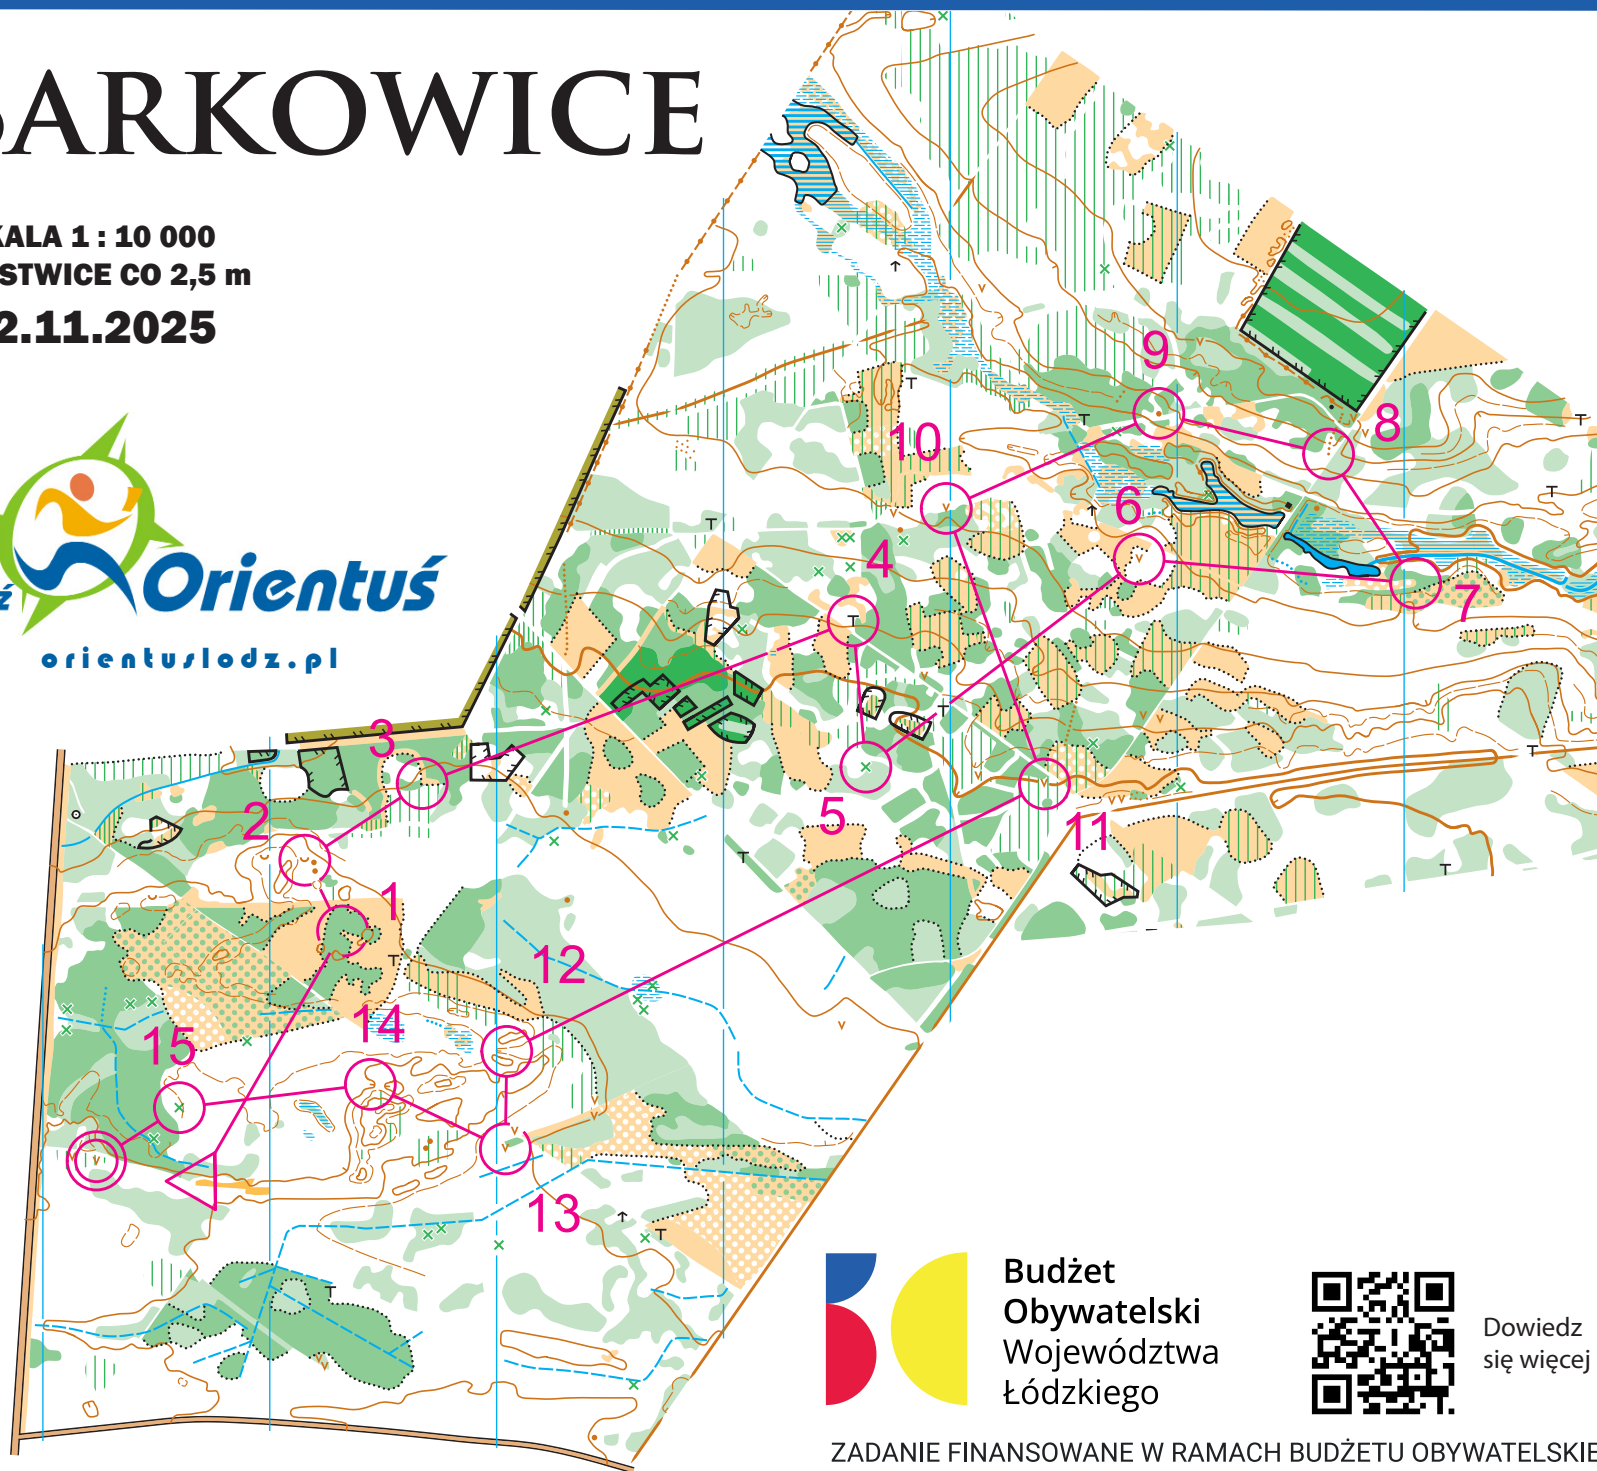

# BARKOWICE

SKALA 1 : 10 000  
 WARSTWICE CO 2,5 m  
 22.11.2025

Długość		4,9 km		
▶		⋯		⊙
1	80	⋯		┌
2	81	∪		└
3	82	⋯		└
4	83	T		
5	84	⊗		⊙
6	85	∇		
7	88	⋯		⊙
8	87	⋯		└
9	86	•		⊙
10	89	∇		
11	90	∇		
12	91	∪		
13	92	↙	∇	
14	93	∪		
15	94	⊗		⊙

⊗ 130 m ⊗

Dowiedz  
 się więcej

ZADANIE FINANSOWANE W RAMACH BUDŻETU OBYWATELSKIEGO WOJEWÓDZTWA ŁÓDZKIEGO