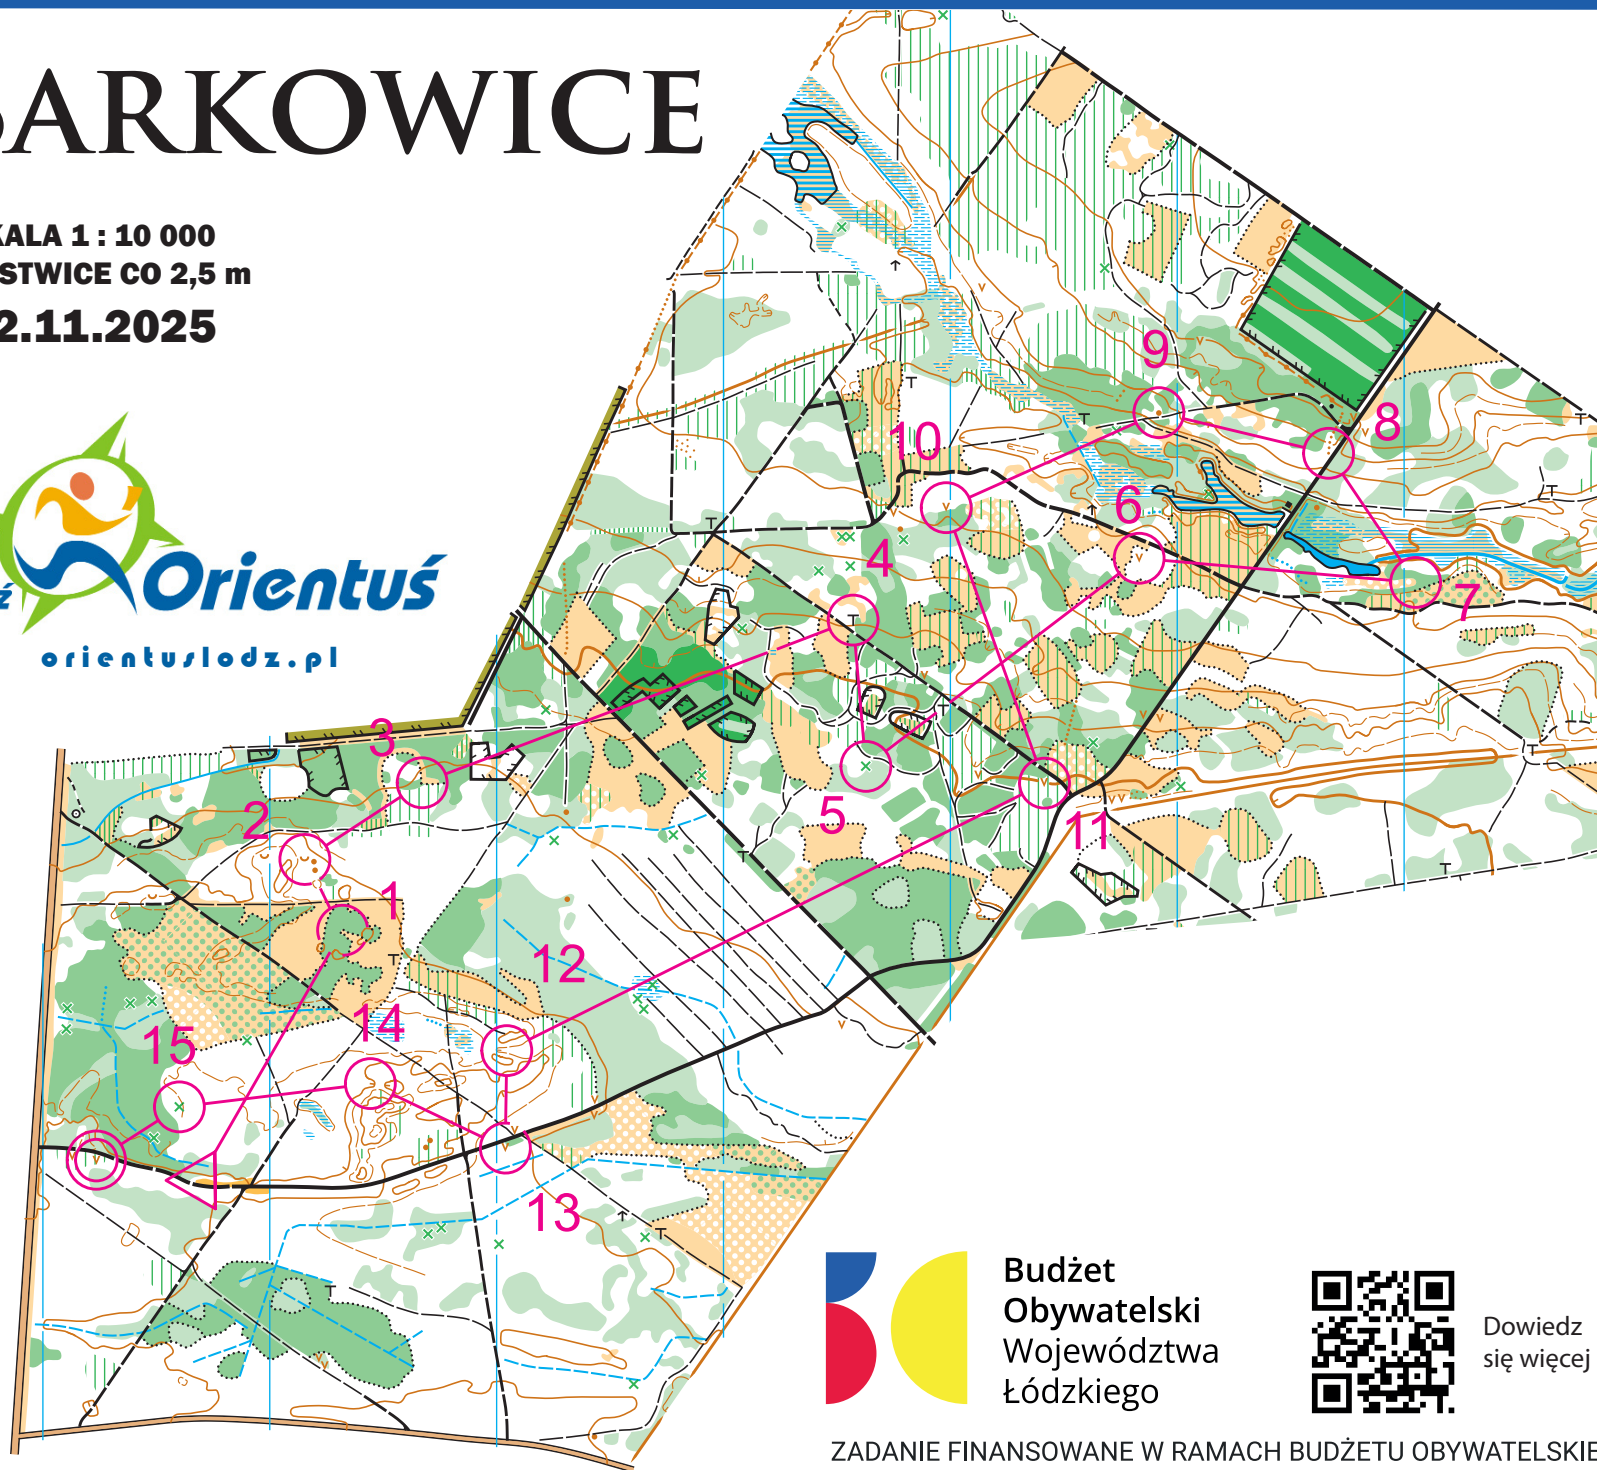

BARKOWICE

SKALA 1 : 10 000
 WARSTWICE CO 2,5 m
 22.11.2025

Długość		4,9 km		
▶		⋯		○
1	80	⋯		┌
2	81	∪		└
3	82	⋯		└
4	83	┌		
5	84	⊗		○
6	85	∇		
7	88	⋯		○
8	87	⋯		┌
9	86	•		○
10	89	∇		
11	90	∇		
12	91	∪		
13	92	↙	∇	
14	93	∪		
15	94	⊗		○

○ 130 m ○

Dowiedz się więcej

ZADANIE FINANSOWANE W RAMACH BUDŻETU OBYWATELSKIEGO WOJEWÓDZTWA ŁÓDZKIEGO