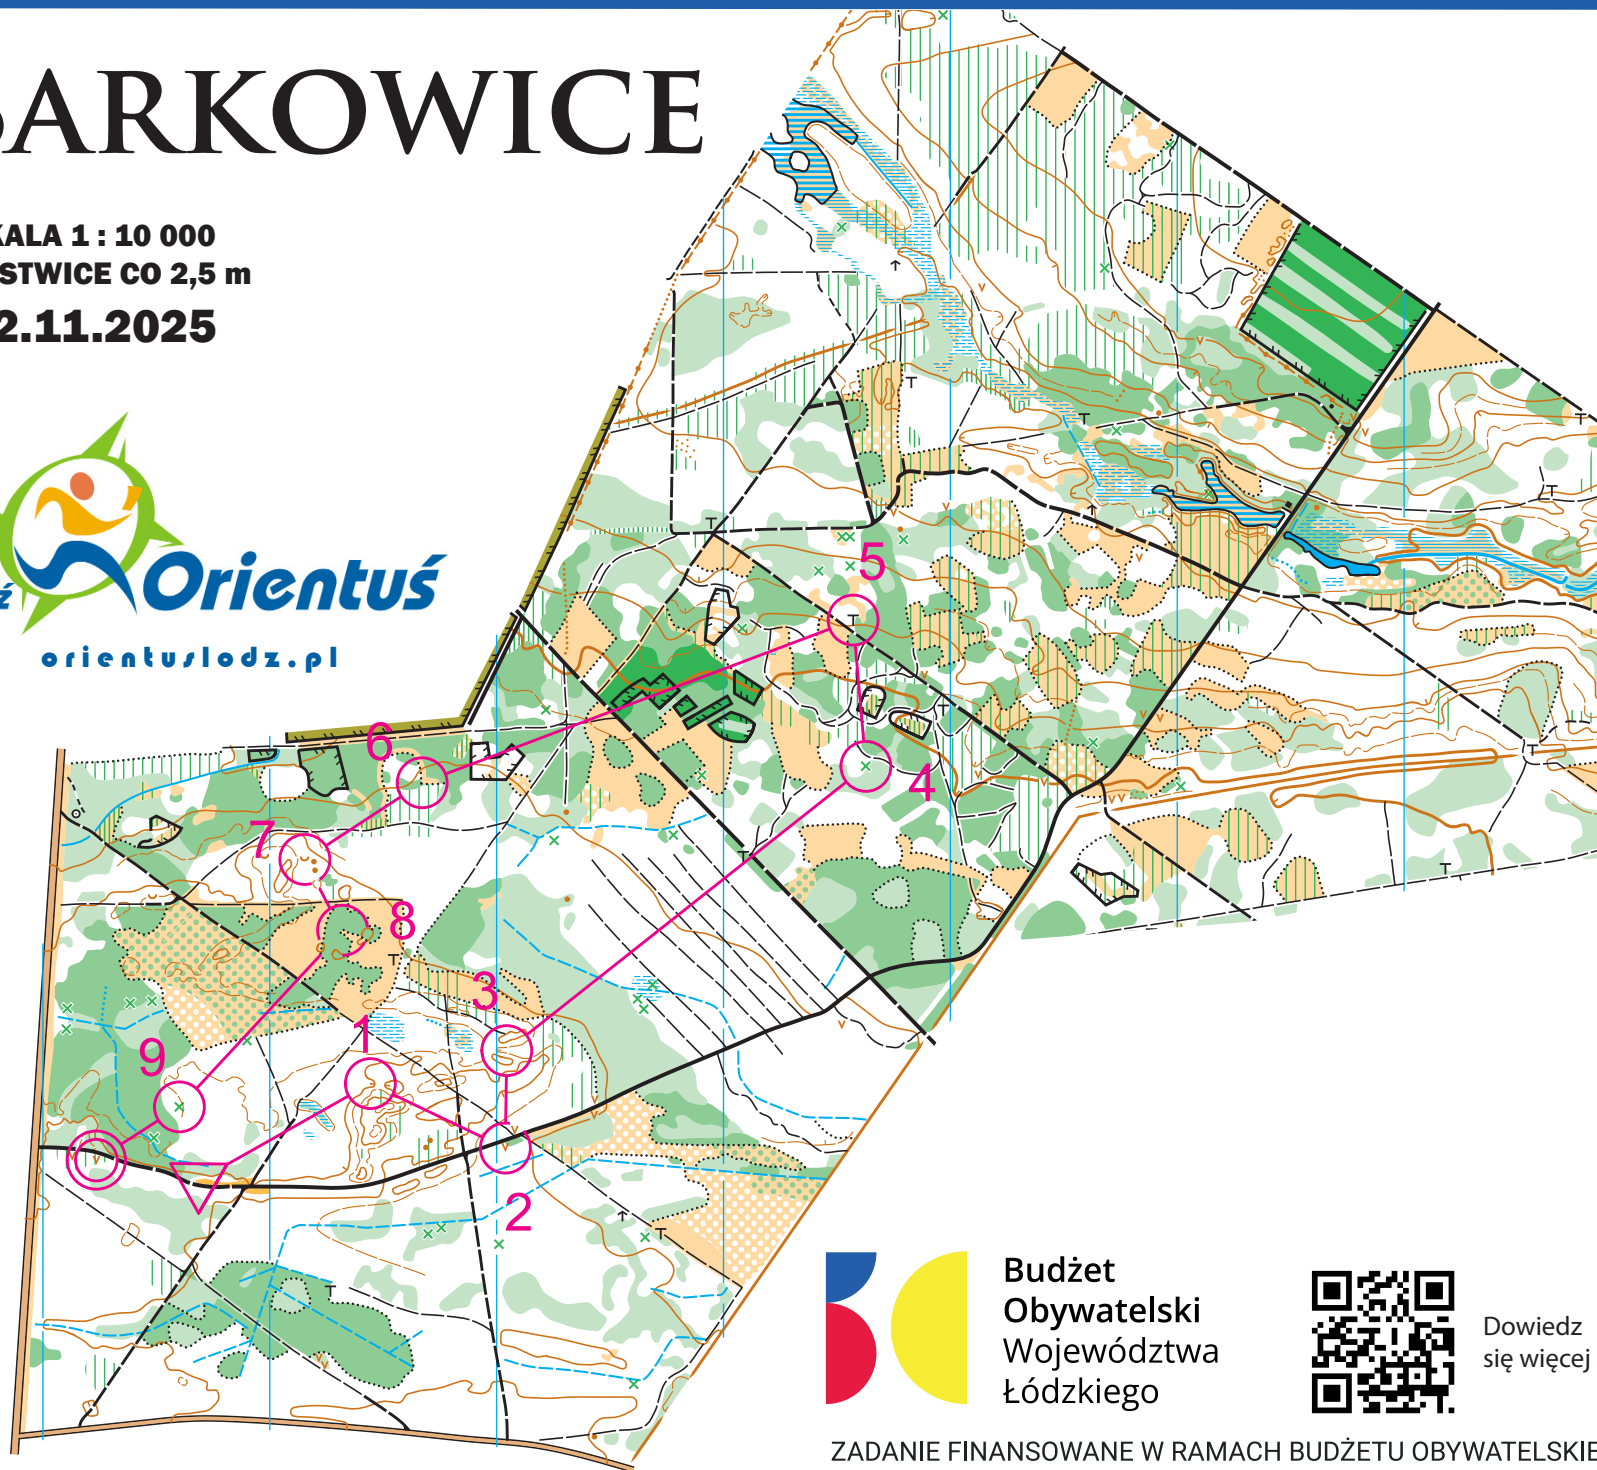

BARKOWICE

SKALA 1 : 10 000
WARSTWICE CO 2,5 m
22.11.2025

Krótka		2,7 km		
▷		⋯		○
1	93	∩		
2	92	↙	∨	
3	91	∩		
4	84	⊗		○
5	83	⊥		
6	82	⋯		└
7	81	∪		
8	80	⋯		┌
9	94	⊗		○

130 m

Dowiedz się więcej

ZADANIE FINANSOWANE W RAMACH BUDŻETU OBYWATELSKIEGO WOJEWÓDZTWA ŁÓDZKIEGO