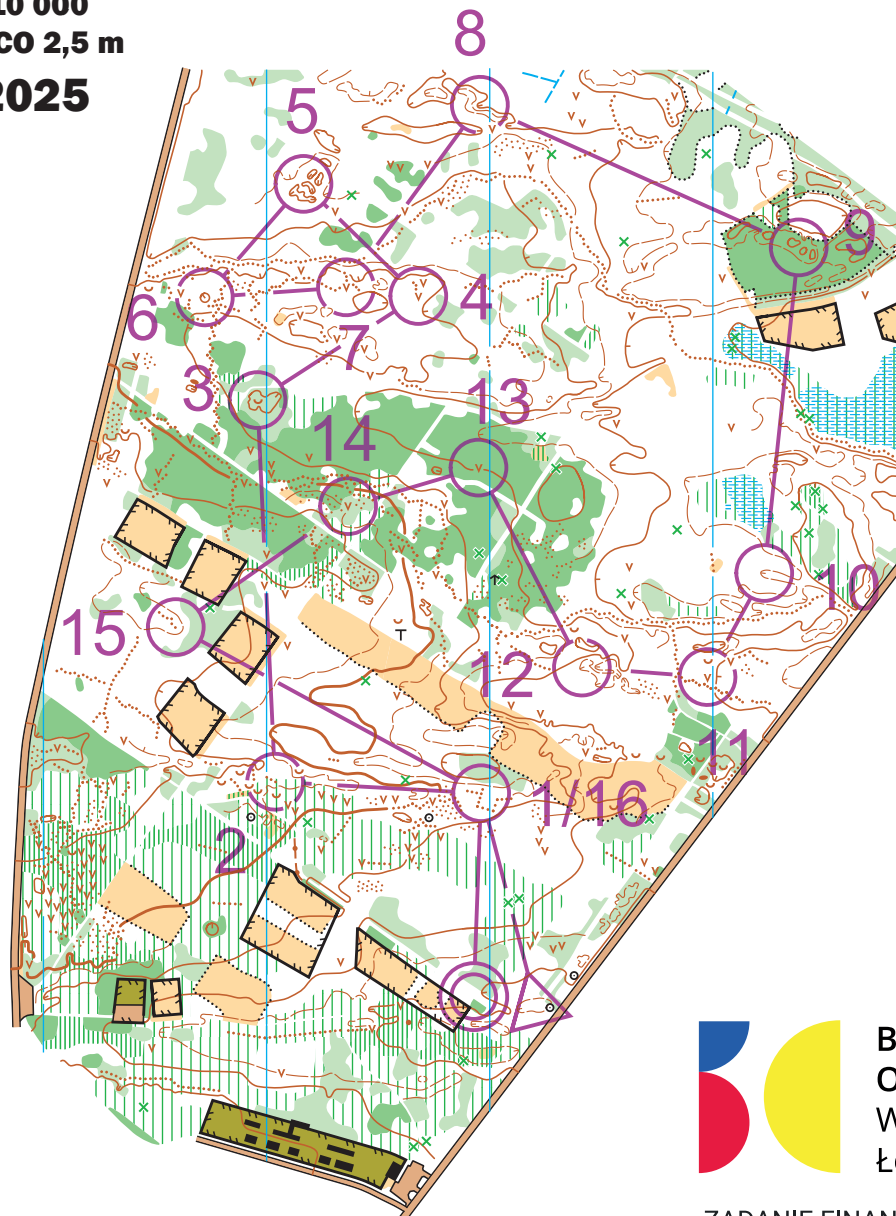

LAS WOLBORSKI

SKALA 1 : 10 000
 WARSTWICE CO 2,5 m
 22.11.2025

BO Las Wolborski				
Długa+		5,0 km		
▷		⊖		
1	31	▨ ▨	Y	
2	32	→ ▨		↘
3	33	U		
4	34	↙ V		
5	35	⊖		⊙
6	36	⊖		
7	37	V		
8	38	∩		
9	39	↖)		
10	40	∩ -		
11	41	↙ V		
12	42	↙ ⊖		⊙
13	43	V		
14	44	V		
15	45	▨ ▨		↘
16	31	▨ ▨	Y	
⊙		270 m		