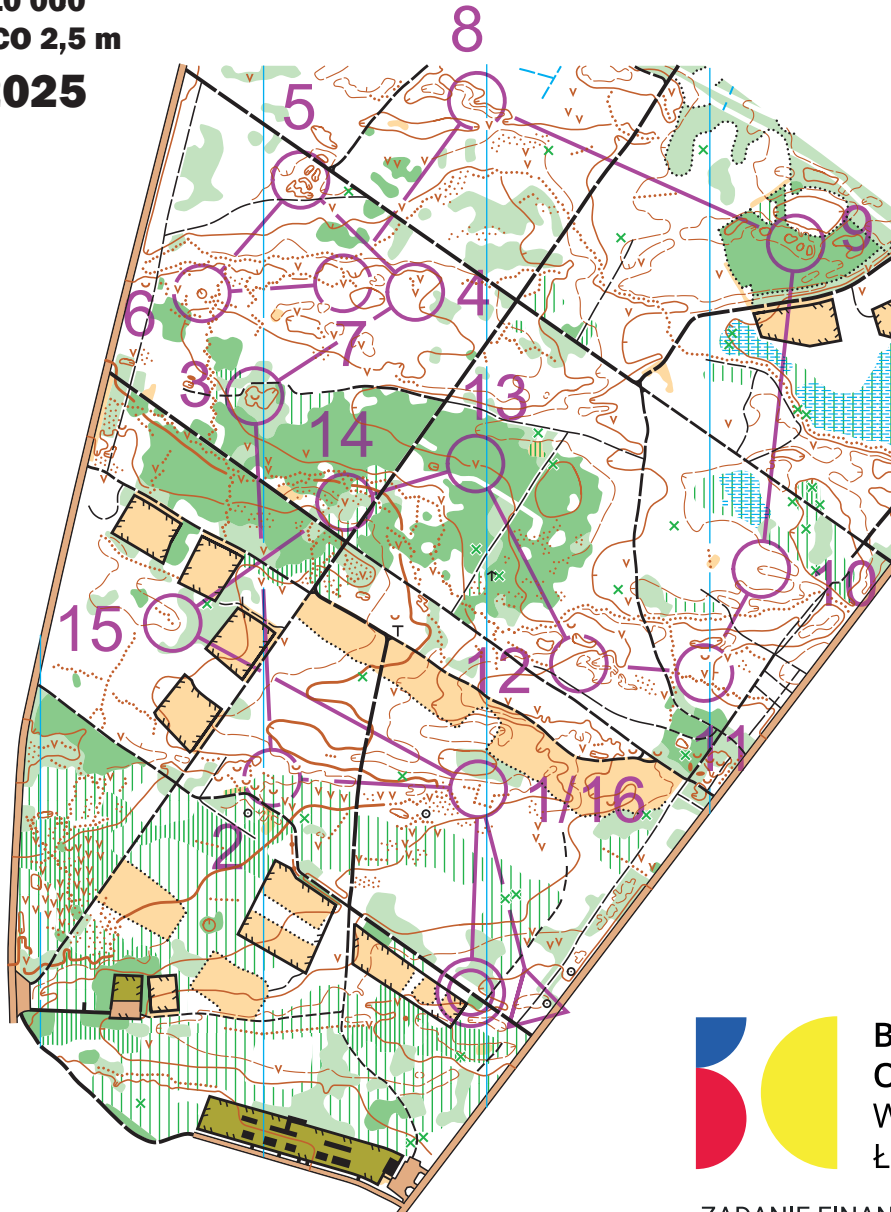

LAS WOLBORSKI

SKALA 1 : 10 000
 WARSTWICE CO 2,5 m
 22.11.2025

BO Las Wolborski		Długa		5,0 km			
▷		⊖					
1	31	▨ ▨	Y				
2	32	→ ▨				↘	
3	33	U					
4	34	↙	∨				
5	35	⊖				⊙	
6	36	⊖					
7	37	∨					
8	38	∩					
9	39	↖)				
10	40	∩	—				
11	41	↙	∨				
12	42	↙	⊖			⊙	
13	43	∨					
14	44	∨					
15	45	▨ ▨				↘	
16	31	▨ ▨	Y				
		⊙	270 m			⊙	