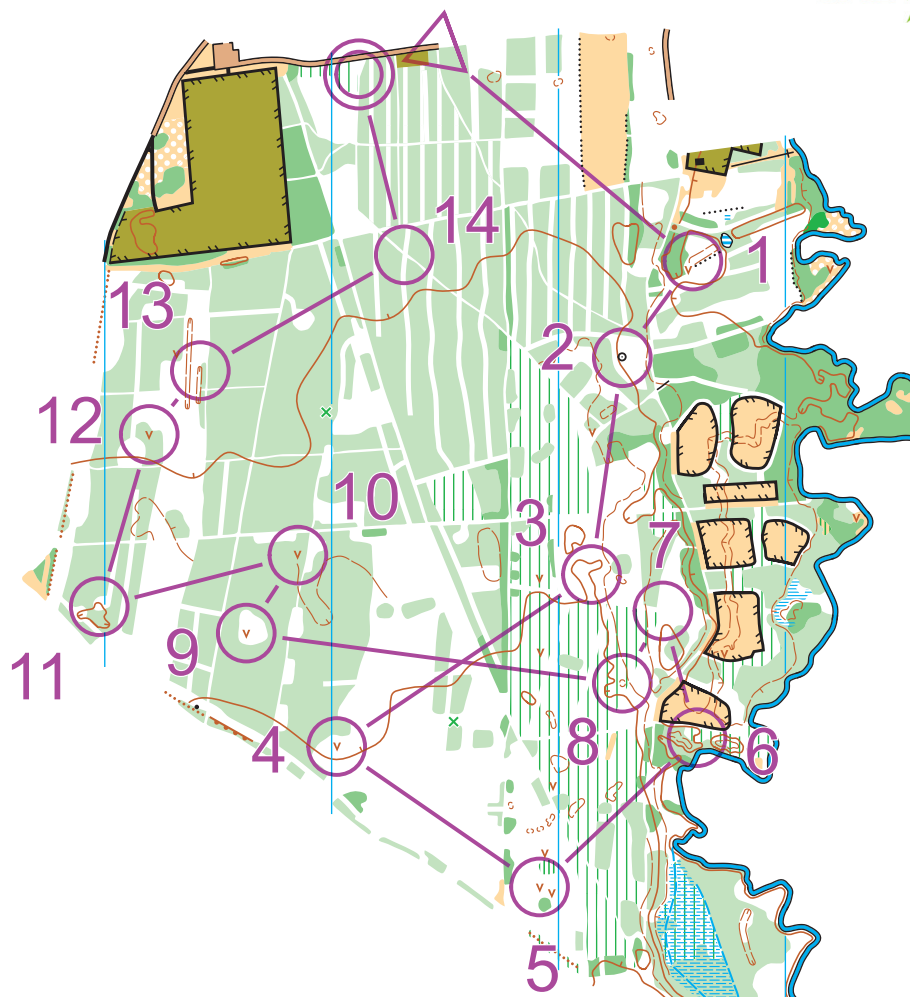

# DRZEWICA

SKALA 1 : 10 000  
 WARSTWICE CO 2,5 m  
**13.12.2025**

BO Drzewica 13.12				
Długa+	4,0 km			
▷				
1	87	○		○
2	81	⊙		
3	91	∩		
4	88	∇		
5	93	↖ ∇		
6	94	∩		
7	82	∕ ∕ ∕ Y		
8	83	○		
9	92	∇		
10	84	∇		
11	89	⊖		○
12	90	∇		
13	85	→ ⊖		○
14	86	∕ ∕ ∕ X		
		○	250 m	⊙