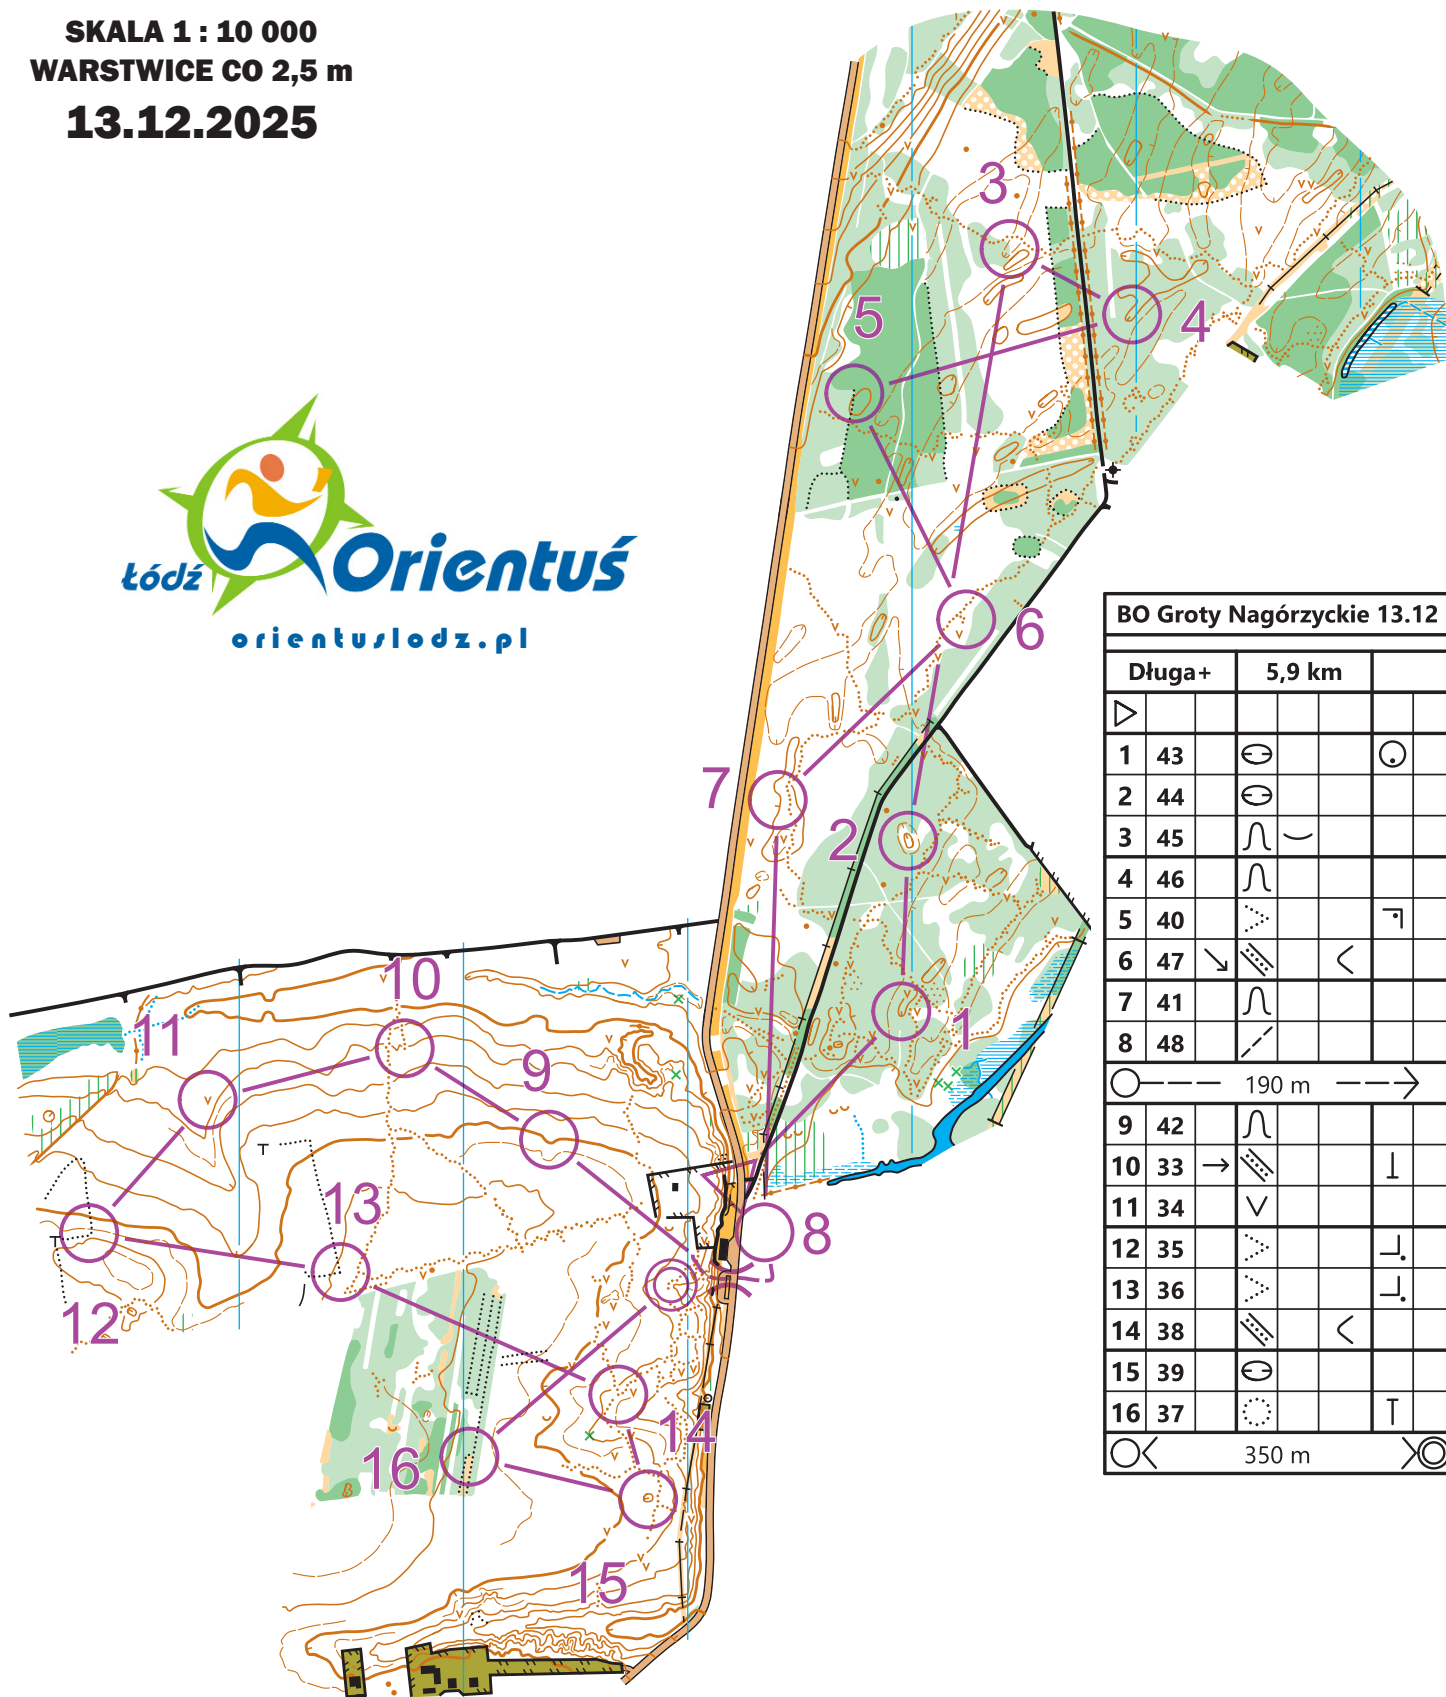

# GROTY NAGÓRZYCKIE

SKALA 1 : 10 000  
 WARSTWICE CO 2,5 m  
 13.12.2025

BO Grotty Nagórzyckie 13.12				
Długość		5,9 km		
▷				
1	43	⊖		⊙
2	44	⊖		
3	45	∩	∪	
4	46	∩		
5	40	∇		⊖
6	47	↘	∩	<
7	41	∩		
8	48	↘		
		○	190 m →	
9	42	∩		
10	33	→		⊥
11	34	∇		
12	35	∇		⊥
13	36	∇		⊥
14	38	∩	<	
15	39	⊖		
16	37	⊙		⊥
		⊙	350 m ⊙	