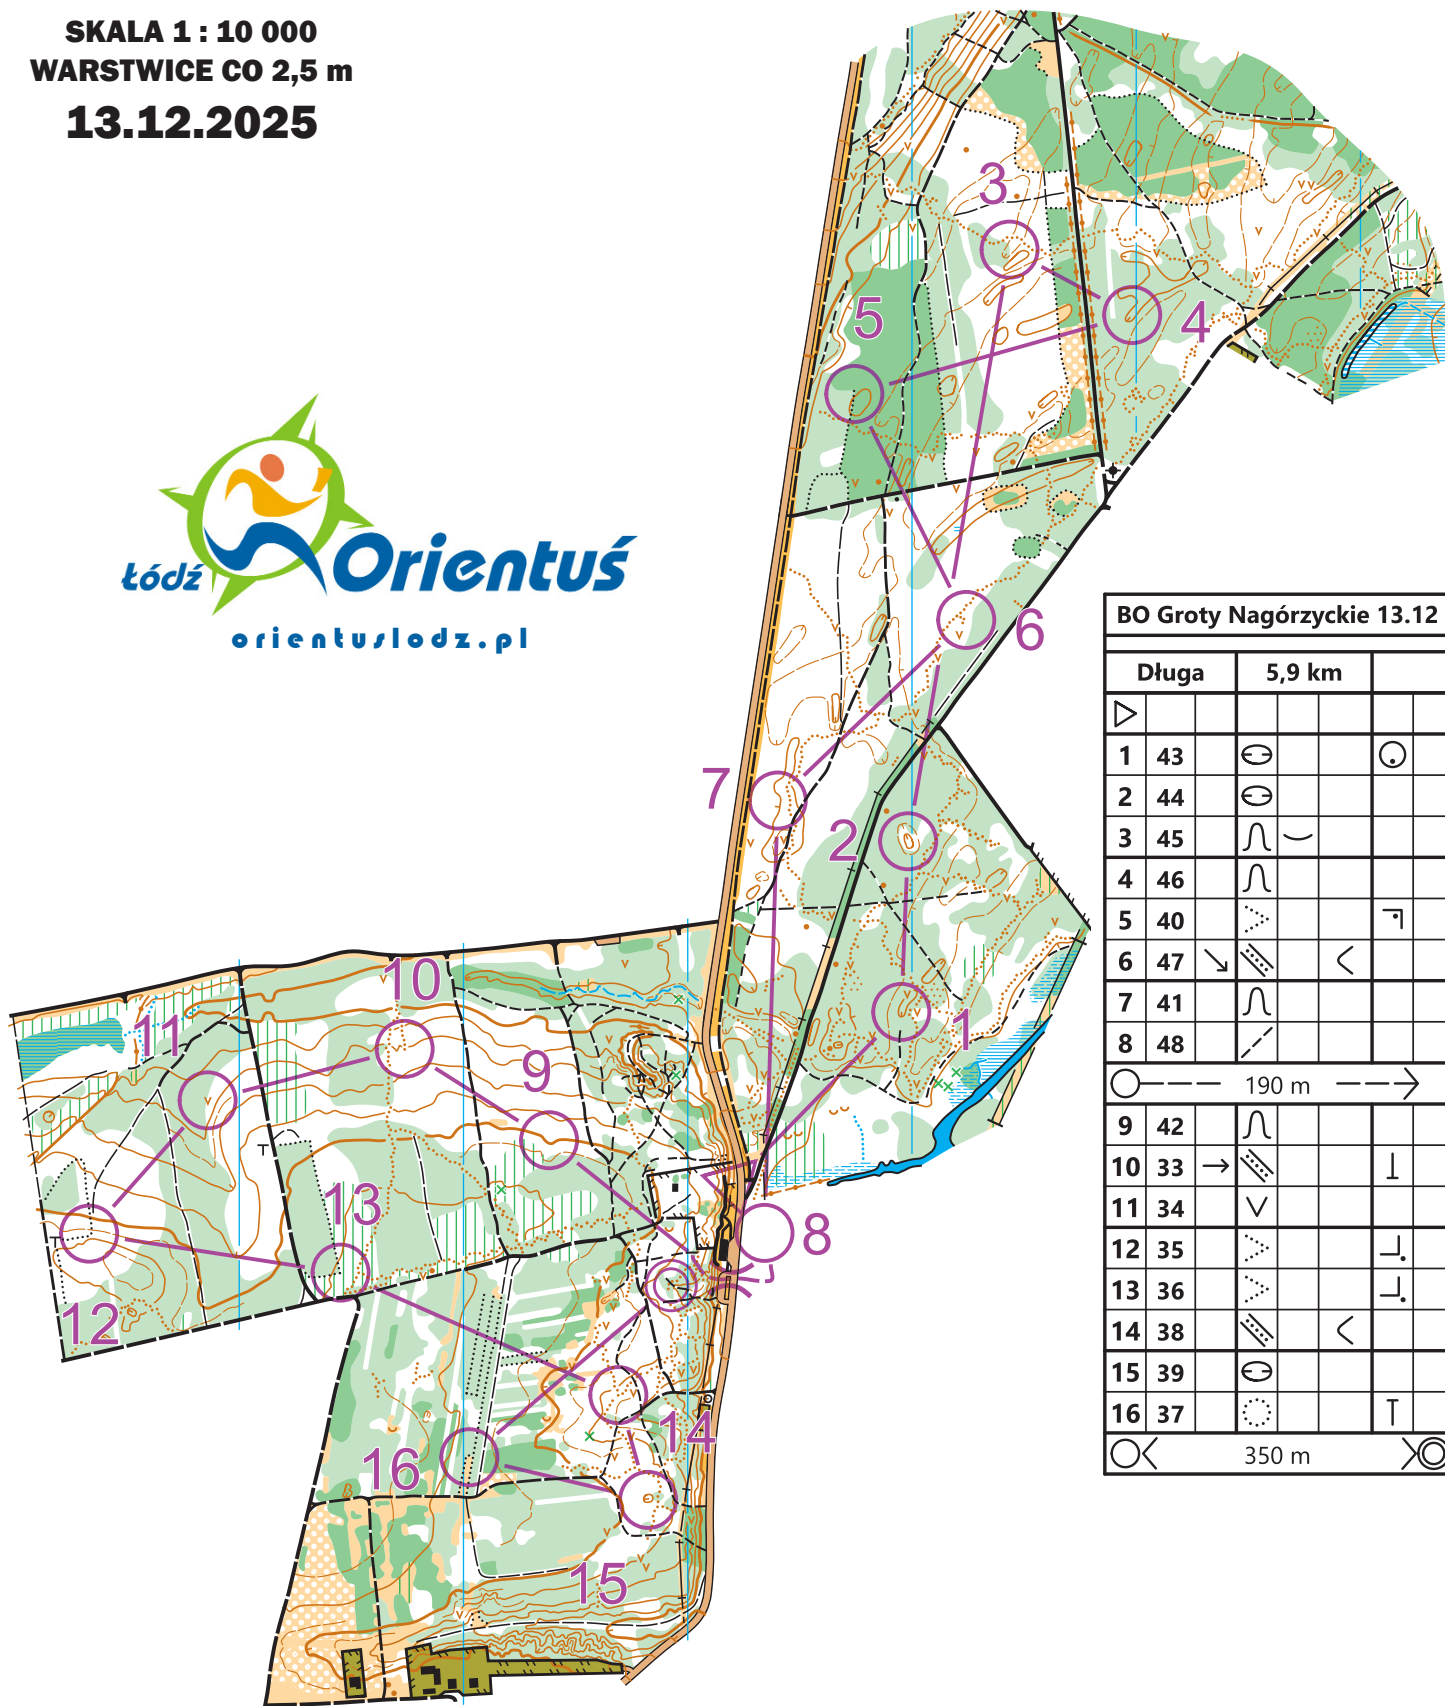

# GROTY NAGÓRZYCKIE

SKALA 1 : 10 000  
 WARSTWICE CO 2,5 m  
 13.12.2025

BO Grotty Nagórzyckie 13.12				
Długość		5,9 km		
▷				
1	43	⊖		⊙
2	44	⊖		
3	45	∩	∪	
4	46	∩		
5	40	∇		⊖
6	47	↘	∩	<
7	41	∩		
8	48	↘		
		○	190 m →	
9	42	∩		
10	33	→		⊥
11	34	∇		
12	35	∇		⊥
13	36	∇		⊥
14	38	↘	<	
15	39	⊖		
16	37	⊙		⊥
		⊙	350 m ⊙	